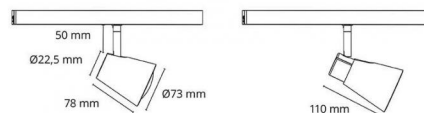

El-nummer: **3200984**
EAN: 7021980035298
SG Artikkelnr: 5046003529

Lysteknikk

Versjon: DimToWarm
Type lyskilde: LED (utsiftbar)
Socket: GU10
Watt: 6W
Systemeffekt (W): 6.0W
Effektiv lysstrøm (lm): 345lm (310lm i 90°-konus)
Effekt: 58 lm/W
Spenning: 230V
Fargetemperatur: 2000-2800K
Fargegjengivelse (Ra/CRI): Ra>90
MacAdams faktor: SDCM: 3
Levetid: L70/B50>50.000
Lysstråling: Direkte
Lysspredning: 36°

Dimmetype

Type: Faseavsnitt

Beskyttelse

Isolasjonsklasse: Klasse II
IP-grad: IP20
Ta nominel: Ta=25°C

Energi og godkjenning

Energiklasse: A+
Godkjenning: CE

Materialer og overflater

Armaturhus: Aluminium, PA66-frontring, stålarm.
Farge: Sort (RAL 9004)

Montering/Tilkobling

Montering: Utenpåliggende, Innendørs

Dimensjoner (mm)

Lengde (L): 78
Bredde (W): 73
Høyde (H): 128
Vekt (brutto/netto): 0.338

Forpakning

Forpakkingsstørrelse: 135 x 85 x 110

7 0 2 1 9 8 0 0 3 5 2 9 8