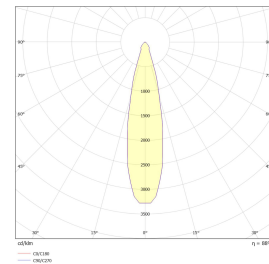

Tube Pullert 6,5W 420lm 2700K Grafitt

Elnr.: 3109326

Tube Pullert er en moderne pullertarmaturer i tidløs design og med en vandalsikker konstruksjon. Spesialbehandlet for utendørs bruk. 6,5W GU10 leveres inklusive 1 stk. dimbar PrismaCOB+ 6,5W GU10 LED-lyskilde. 15W leveres med integrert LED modul og LED driver. Symmetrisk lysbilde. Materiale: Presstøpt aluminium med herdet sikkerhetsglass. Leveres med nedstøpningsfeste. LED GU10 Klasse II, IP65. LED modul Klasse I, IP65.

Teknisk data

| | |
|--------------------------------|------|
| Spenning (V) | 230 |
| Effekt (W) | 6,5 |
| Lumen/Watt (lm) | 65 |
| Lysstyrke (lm) | 420 |
| Fargetemperatur (K) | 2700 |
| Fargegjengivelse (Ra) | 90 |
| SDCM | 3 |
| Min. omgivelsestemperatur (°C) | -20 |
| Max. omgivelsestemperatur (°C) | +50 |