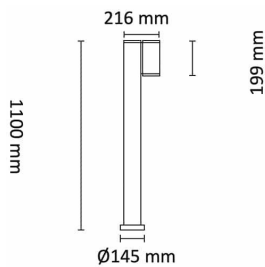

Tube Pullert 6,5W 420lm 2700K Grafitt

Elnr.: 3109326

Tube Pullert er en moderne pullertarmaturer i tidløs design og med en vandalsikker konstruksjon. Spesialbehandlet for utendørs bruk. 6,5W GU10 leveres inklusive 1 stk. dimbar PrismaCOB+ 6,5W GU10 LED-lyskilde. 15W leveres med integrert LED modul og LED driver. Symmetrisk lysbilde. Materiale: Presstøpt aluminium med herdet sikkerhetsglass. Leveres med nedstøpningsfeste. LED GU10 Klasse II, IP65. LED modul Klasse I, IP65.

Teknisk data

| | |
|--------------------------------|------|
| Spenning (V) | 230 |
| Effekt (W) | 6,5 |
| Lumen/Watt (lm) | 65 |
| Lysstyrke (lm) | 420 |
| Fargetemperatur (K) | 2700 |
| Fargegjengivelse (Ra) | 90 |
| SDCM | 3 |
| Min. omgivelsestemperatur (°C) | -20 |
| Max. omgivelsestemperatur (°C) | +50 |

Tube Pullert 6,5W 420lm 2700K Grafitt

Elnr.: 3109326

| | |
|-----------------------|----------------------------------|
| Brannklasse D | Nei |
| DALI | Nei |
| Hurtigkobling | Nei |
| Antall poler | 3 |
| Utforming | Rund |
| Integrert sensor | - |
| Antall lyskilder | 1 |
| Lysfordeling | Mediumstrålende 20-40gr |
| Utstrålingsvinkel (°) | 40 |
| Bruksområde | Utendørs parker og fellesområder |

Dimensjoner

| | |
|----------------------------|------|
| Høyde (mm) | 1100 |
| Bredde (mm) | 216 |
| Lengde på tilf. kabel (mm) | 1000 |

Tilbehør

Vedlikehold

Produktet rengjøres ved å tørke over med en fuktig microfiberklut. Evt. vann/såperester fjernes med en ren microfiberklut.