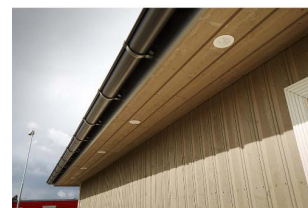

# Gyro 8W 600lm 2700K IP44 Sort

Elnr.: 3229432

LUZENSE® Unilamp®

Fleksibilitet uten grenser med Gyro® ekstra lavtbyggende downlight. Justerbar i alle retninger, slik at man har full fleksibilitet. Med påmontert LED-driver med innstikk-klemmer forberedt for viderekobling. Strekkavlastning og snøpp-kobling. Kan overdekkes av isolasjon. Hvit/sort kan benyttes innendørs og utendørs. Strålevinkel 40°, Ra>95. Dimbar til meget lavt nivå. Levetid 120.000 timer ved Ta25°C. Utsparring Ø: 82-84 mm. IP44, klasse II. Leveres i fargetemperaturer 2700, 3000K eller WarmDim 3000-2000K