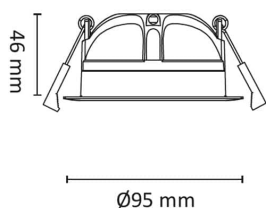

## Teknisk data

Spenning (V)	230
Effekt (W)	8
Lumen/Watt (lm)	75
Lysstyrke (lm)	600
Fargetemperatur (K)	2700
Fargegjengivelse (Ra)	95
SDCM	2
Driver størrrelse (mA)	450
Min. omgivelsestemperatur (°C)	-20
Max. omgivelsestemperatur (°C)	+50

## Dimensjoner

Lengde (mm)	-
Høyde (mm)	46
Bredde (mm)	-
Diameter (mm)	95
Hulldiameter (mm)	82-84