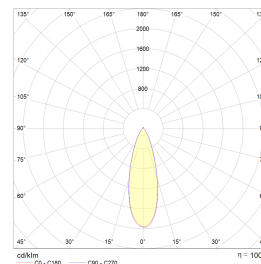

## Teknisk data

Spenning (V)	230
Effekt (W)	8
Lumen/Watt (lm)	75
Lysstyrke (lm)	600
Fargetemperatur (K)	2700
Fargegjengivelse (Ra)	95
SDCM	2
Driver størrrelse (mA)	450
Min. omgivelsestemperatur (°C)	-20
Max. omgivelsestemperatur (°C)	+50

## Dimensjoner

Lengde (mm)	-
Høyde (mm)	46
Bredde (mm)	-
Diameter (mm)	95
Hulldiameter (mm)	82-84