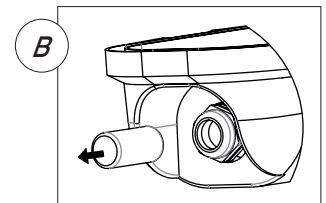

EN: Replaceable light source (LED only)/control gear by a professional.
NO: Utskiftbar lyskilde/kontrollutstyr av autorisert el-installatør.
SE: Utbyttbar ljuskälla/kontrollutrustning av auktoriserad elektriker.
FI: Vain valtuutettu sähköasentaja saa vaihtaa valonlähteen/ohjausyksikön.

EN: Minimum distance to flammable material in the beam direction.
NO: Minimumsavstand til brennbar materiale i armaturens stråleretning.
SE: Minsta avstånd mellan brännbart material och lampans ljusrättning.
FI: Vähimmäismitta valaisimesta palaavaan materiaaliin.

EN: This product contains a light source of energy efficiency class E
NO: Dette produktet inneholder en LED-lyskilde med energieffektivitetsklasse E
SE: Denna produkt innehåller en ljuskälla med energieffektivitetsklassen E
FI: Tämä tuote sisältää LED -valonlähteen energiatehokkuus luokalla E

EN: ASSEMBLY
NO: MONTERING
SE: MONTERING
FI: KIINNITYS