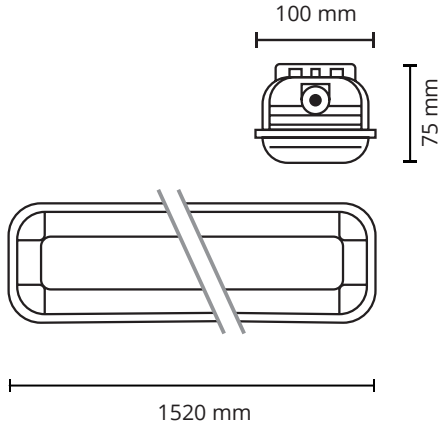

TYFON ECO

EN: MEASUREMENT

NO: MÅL
SE: MÅTT
FI: MITAT