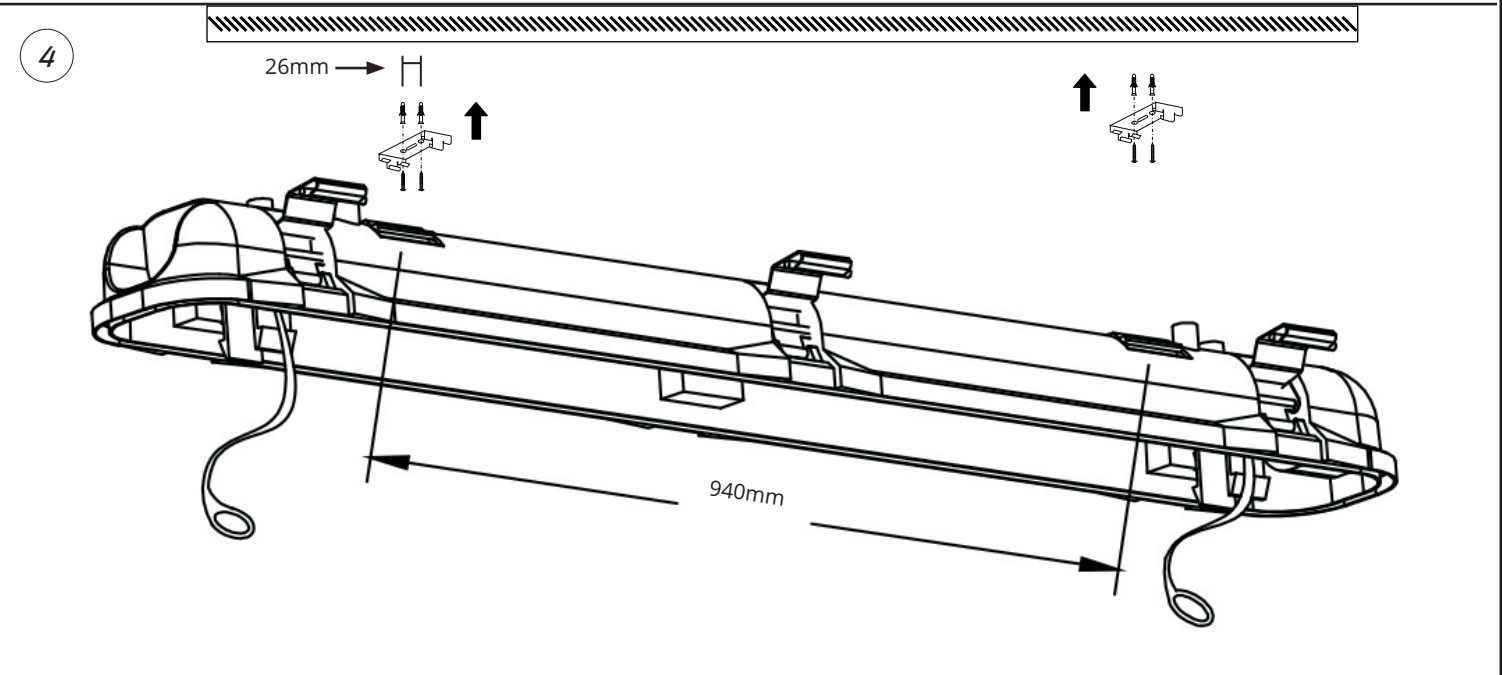

OBS!

EN: Installation must be performed by a professional.
NO: Må installeres av autorisert el-installatør.
SE: Måste installeras av en behörig elektriker.
FI: Vain valtuutettu sähköasentaja saa asentaa.

EN: Replaceable light source (LED only)/control gear by a professional.
NO: Utskiftbar lyskilde/kontrollutstyr av autorisert el-installatør.
SE: Utbyttbar ljuskälla/kontrollutrustning av auktoriserad elektriker.
FI: Vain valtuutettu sähköasentaja saa vaihtaa valonlähteen/ohjausyksikön.

EN: Minimum distance to flammable material in the beam direction.
NO: Minimumsavstand til brennbar materiale i armaturens stråleretning.
SE: Minsta avstånd mellan brännbart material och lampans ljusrättning.
FI: Vähimmäismitta valaisimesta palaavaan materiaaliin.

EN: This product contains a light source of energy efficiency class E
NO: Dette produktet inneholder en LED-lyskilde med energieffektivitetsklasse E
SE: Denna produkt innehåller en ljuskälla med energieffektivitetsklassen E
FI: Tämä tuote sisältää LED -valonlähteen energiatehokkuus luokalla E

EN: ASSEMBLY
NO: MONTERING
SE: MONTERING
FI: KIINNITYS