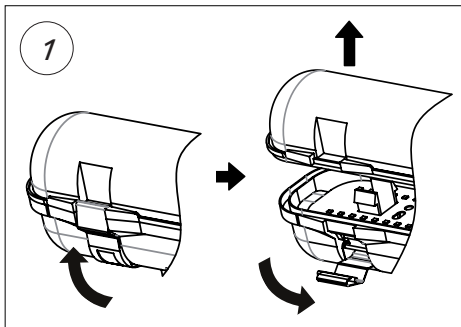

OBS!

EN: Installation must be performed by a professional.
NO: Må installeres av autorisert el-installatør.
SE: Måste installeras av en behörig elektriker.
FI: Vain valtuutettu sähköasentaja saa asentaa.

EN: Replaceable light source (LED only)/control gear by a professional.
NO: Utskiftbar lyskilde/kontrollutstyr av autorisert el-installatør.
SE: Utbyttbar ljuskälla/kontrollutrustning av auktoriserad elektriker.
FI: Vain valtuutettu sähköasentaja saa vaihtaa valonlähteen/ohjausyksikön.

EN: Minimum distance to flammable material in the beam direction.
NO: Minimumsavstand til brennbar materiale i armaturens stråleretning.
SE: Minsta avstånd mellan brännbart material och lampans ljusrättning.
FI: Vähimmäismitta valaisimesta palaavaan materiaaliin.

EN: This product contains a light source of energy efficiency class E
NO: Dette produktet inneholder en LED-lyskilde med energieffektivitetsklasse E
SE: Denna produkt innehåller en ljuskälla med energieffektivitetsklassen E
FI: Tämä tuote sisältää LED -valonlähteen energiatehokkuus luokalla E

EN: ASSEMBLY
NO: MONTERING
SE: MONTERING
FI: KIINNITYS