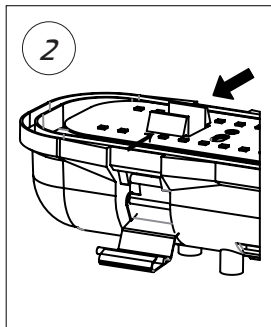

EN: Replaceable light source (LED only)/control gear by a professional.
NO: Utskiftbar lyskilde/kontrollutstyr av autorisert el-installatør.
SE: Utbyttbar ljuskälla/kontrollutrustning av auktoriserad elektriker.
FI: Vain valtuutettu sähköasentaja saa vaihtaa valonlähteen/ohjausyksikön.

EN: Minimum distance to flammable material in the beam direction.
NO: Minimumsavstand til brennbar materiale i armaturens stråleretning.
SE: Minsta avstånd mellan brännbart material och lampans ljusrättning.
FI: Vähimmäismitta valaisimesta palaavaan materiaaliin.

EN: This product contains a light source of energy efficiency class E
NO: Dette produktet inneholder en LED-lyskilde med energieffektivitetsklasse E
SE: Denna produkt innehåller en ljuskälla med energieffektivitetsklassen E
FI: Tämä tuote sisältää LED -valonlähteen energiatehokkuus luokalla E

EN: ASSEMBLY
NO: MONTERING
SE: MONTERING
FI: KIINNITYS