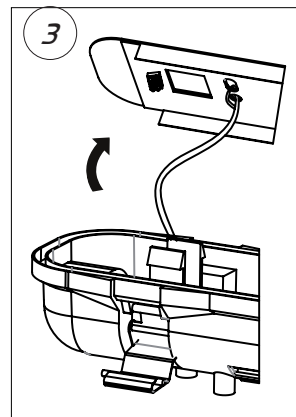

OBS!

EN: Installation must be performed by a professional.
NO: Må installeres av autorisert el-installatør.
SE: Måste installeras av en behörig elektriker.
FI: Vain valtuutettu sähköasentaja saa asentaa.

EN: Replaceable light source (LED only)/control gear by a professional.
NO: Utskiftbar lyskilde/kontrollutstyr av autorisert el-installatør.
SE: Utbyttbar ljuskälla/kontrollutrustning av auktoriserad elektriker.
FI: Vain valtuutettu sähköasentaja saa vaihtaa valonlähteen/ohjausyksikön.

EN: Minimum distance to flammable material in the beam direction.
NO: Minimumsavstand til brennbar materiale i armaturens stråleretning.
SE: Minsta avstånd mellan brännbart material och lampans ljusrättning.
FI: Vähimmäismitta valaisimesta palaavaan materiaaliin.

EN: This product contains a light source of energy efficiency class E
NO: Dette produktet inneholder en LED-lyskilde med energieffektivitetsklasse E
SE: Denna produkt innehåller en ljuskälla med energieffektivitetsklassen E
FI: Tämä tuote sisältää LED -valonlähteen energiatehokkuus luokalla E

EN: ASSEMBLY
NO: MONTERING
SE: MONTERING
FI: KIINNITYS