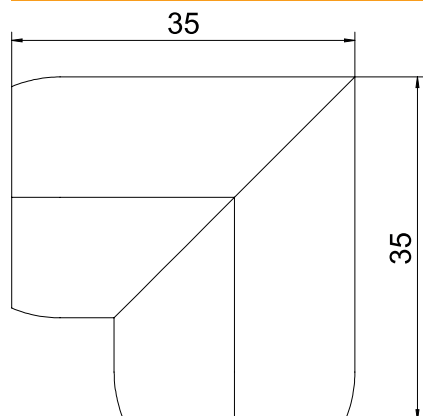

## Flatvinkeloverdel ATR AP2212

Art.nr. 6131020

Flatvinkel som tilbehør for retningsendring til minikanalene ATRIANE.  
Fast tilbehør for skruefesting på veggen.

**ASA** Akrylnitril-styrol-arcylester

### Stamdata

Art-nr.	6131020
Type	ATR AP2212 blc
Dimensjon	36x36x14
Farge	ren hvit
RAL-nummer	9010
Materiale	Akrylnitril-styrol-arcylester
Materiale kortnavn	ASA
Minste salgsenhet	5 Stykk
Vekt	0,35 kg/100 stk.

### Tekniske data

Lengde	36,00 mm
Bredde	36,00 mm
Høyde	14,00 mm
Utførelse	Kuppelform
Monteringsteknikk	kan klikkes på
Egnet for opprettholdelse av funksjon	<input type="checkbox"/>
Halogenfri	<input type="checkbox"/>
Beskyttelsesfolie	<input type="checkbox"/>
Vinkelområde	90,00 °