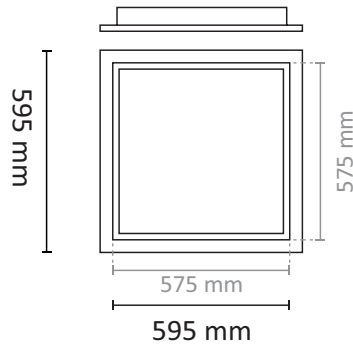

SQUARE DECO

220-240VAC 50/60Hz LED IP20

EN: MEASUREMENT

NO: MÅL

SE: MÅTT

FI: MITAT

EN: This product contains a light source of energy efficiency class F

NO: Dette produktet inneholder en LED-lyskilde med energieffektivitets-klasse F