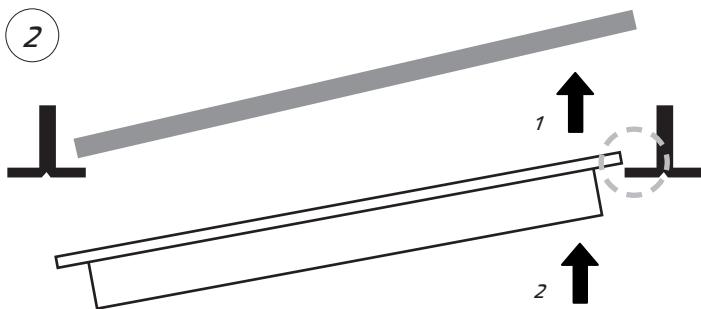

EN: Installation must be performed by a professional.

NO: Må installeres av autorisert el. installatør.

SE: Måste installeras av en behörig elektriker.

FI: Vain valtuutettu sähköasentaja saa asentaa.

OBS!

EN: Minimum distance to flammable material in the beam direction.

NO: Minimumsavstand til brennbar materiale i armaturens stråleretning.

SE: Minsta avstånd mellan brännbart materiale och lampans ljusrättning.

FI: Vähimmäismitta valaisimesta palaavaan materiaaliin.

2