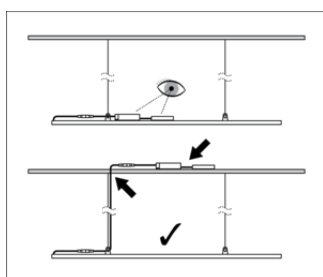

LOGISTIKK INFORMASJON

Produktkode	Forpakkings enhet (stk/enhet)	Dimensjoner (lengde x bredde x høyde)	Bruttovekt	Volum
4099854018510	BAG 1	200 mm x 130 mm	64.00 g	
4099854026034	Shipping box 4	197 mm x 127 mm x 44 mm	314.00 g	1.10 dm³
4099854026041	Forpakkingsenhet 24	277 mm x 217 mm x 159 mm	2243.00 g	9.56 dm³

Den nevnte produktkode beskriver den minste enheten som kan bestilles. En kartong kan inneholde ett eller flere enkeltprodukter. Når du legger inn en bestilling, vennligst oppgi antall kartonger som ønskes.

YTTERLIGERE KATALOG INFORMASJON

ANSVARFRASKRIVELSE

Endres uten varsel. Sørg alltid for å bruke den nyeste versjonen.