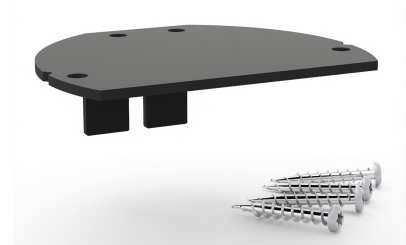

Produktdatablad

Endestykke m/veggf. MP-Flex Sort MP-U028SV
El.nr. 1285095

Høyde (mm)	25
Bredde (mm)	60
Lengde (mm)	68
Vekt (g)	60

Endestykke med veggfeste for Flex-profilen, monteres direkte på vegg.
Byttes med det medfølgende endestykket i staven.

Farge: Sort, RAL 9005