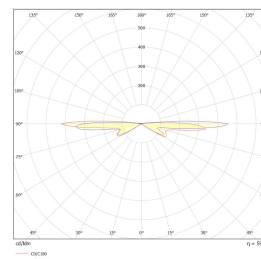

Teknisk data

Spenning (V)	230
Effekt (W)	14
Lumen/Watt (lm)	75
Lysstyrke (lm)	1060
Fargetemperatur (K)	3000
Fargegjengivelse (Ra)	80
SDCM	3
Driver størrrelse (mA)	350
Min. omgivelsestemperatur (°C)	-20
Max. omgivelsestemperatur (°C)	+50