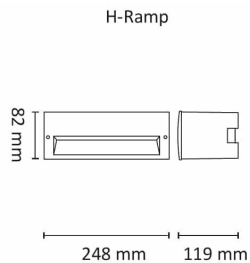

Teknisk data

Spenning (V)	230
Effekt (W)	5,6
Lumen/Watt (lm)	14
Lysstyrke (lm)	80
Fargetemperatur (K)	3000
Fargegjengivelse (Ra)	80
SDCM	3
Driver størrrelse (mA)	350
Min. omgivelsestemperatur (°C)	-20
Max. omgivelsestemperatur (°C)	+50

Dimensjoner

Lengde (mm)	248
Høyde (mm)	119
Bredde (mm)	82
Dybde (mm)	100

Tilbehør

Infellingsboks I-Brick H-Ramp

Vedlikehold

Produktet rengjøres ved å tørke over med en fuktig microfiberklut. Evt. vann/såperester fjernes med en ren microfiberklut.