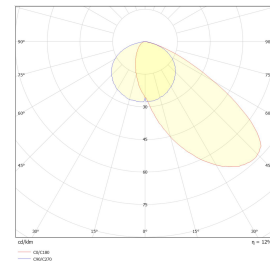

Teknisk data

Spenning (V)	230
Effekt (W)	5,6
Lumen/Watt (lm)	14
Lysstyrke (lm)	80
Fargetemperatur (K)	3000
Fargegjengivelse (Ra)	80
SDCM	3
Driver størrrelse (mA)	350
Min. omgivelsestemperatur (°C)	-20
Max. omgivelsestemperatur (°C)	+50