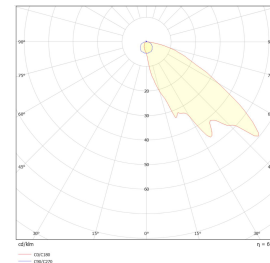

I-Brick 1 5,6W 40lm 3000K Sølv

Elnr.: 3109471

Kraftige orienteringsarmaturer i støpt aluminium spesialbehandlet for utendørs bruk . Integrert LED med innebygget LED driver. Innstøpingsboks medfølger. Kl I, IP65.

Teknisk data

Spenning (V)	230
Effekt (W)	5,6
Lumen/Watt (lm)	7
Lysstyrke (lm)	40
Fargetemperatur (K)	3000
Fargegjengivelse (Ra)	80
SDCM	3
Driver størrelse (mA)	350
Min. omgivelsestemperatur (°C)	-20
Max. omgivelsestemperatur (°C)	+50