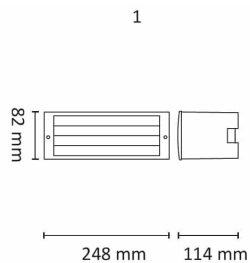

I-Brick 1 5,6W 40lm 3000K Sølv

Elnr.: 3109471

Kraftige orienteringsarmaturer i støpt aluminium spesialbehandlet for utendørs bruk . Integrert LED med innebygget LED driver. Innstøpingsboks medfølger. Kl I, IP65.

Teknisk data

Spenning (V)	230
Effekt (W)	5,6
Lumen/Watt (lm)	7
Lysstyrke (lm)	40
Fargetemperatur (K)	3000
Fargegjengivelse (Ra)	80
SDCM	3
Driver størrelse (mA)	350
Min. omgivelsestemperatur (°C)	-20
Max. omgivelsestemperatur (°C)	+50

Utførelse

Farge	Sølv
Materiale	Aluminium
IP klasse	65
Lyskilde	LED
Isolasjonsklasse	I
Dimbar	Nei
Levetid L70B50 Ta25°	100.000
Levetid L80B50 Ta25°	67.000
IK-klasse	08
Integrert/ekstern driver	Integrert
Sokkel	LED
Montering	Innfelt
Avdekningsmateriale	Herdet glass
Dimmetype	-
Optikk	Reflektor
Brannklasse D	Nei
DALI	Nei

Høyde (mm)	114
Bredde (mm)	82
Dybde (mm)	100

Tilbehør

Vedlikehold

Produktet rengjøres ved å tørke over med en fuktig microfiberklut. Evt. vann/såperester fjernes med en ren microfiberklut.

Retur / Deponi

Produktet er å betrakte som spesialavfall og skal leveres til godkjent avfallsdeponi. Leverandøren har avtale med returselskapet Renas AS.