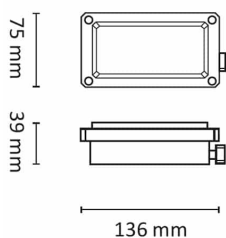

# Driver 3W 350mA IP67

Elnr.: 3109273

Konstantstrøm LED-driver for nedgraving eller for utenpåliggende montasje. Kapslet LED-driver for bruk med utendørsarmaturer som Dot, Atom og Decklight. 350mA konstantstrøm. Armaturer kobles i serie. Ikke dimbar. IP67.

## Teknisk data

Spenning (V)	230
Effekt (W)	3
Driver størrelse (mA)	350
Last LED (W)	3

## Dimensjoner

Lengde (mm)	136
Høyde (mm)	39
Bredde (mm)	75