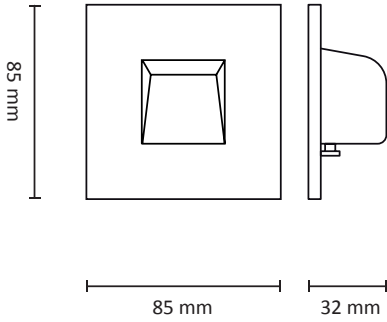

ORIENT

EN: MEASUREMENT

NO: MÅL

SE: MÅTT

FI: MITAT

**ACCESSORY / TILBEHØR /
 TILLBEHÖR / LISÄVARUSTE**

Available for purchase /
 Kan kjøpes / Finns att köpa /
 Ostettävissa

EN: This product contains a light source of energy efficiency class G
NO: Dette produktet inneholder en LED-lyskilde med energieffektivitets-klasse G
SE: Denna produkt innehåller en ljuskälla med energieffektivitetsklassen G
FI: Tämä tuote sisältää LED -valonlähteen energiatehokkuus luokalla G