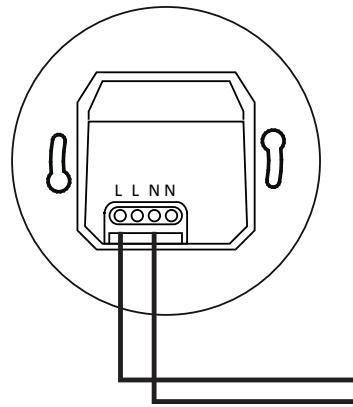

FI: Vain valtuutettu sähköasentaja saa asentaa.

EN: Minimum distance to flammable material in the beam direction.

NO: Minimumsavstand til brennbart materiale i armaturens stråleretning.

SE: Minsta avstånd mellan brännbart material och lampans ljusrättning.

FI: Vähimmäismitta valaisimesta palaavaan materiaaliin.

EN: CABLE CONNECTION

NO: KABELTILKOBLING

SE: KABELANSLUTNING

FI: KAAPELIYHTEYS

FRONT / FRÄMRE / ETUPOUOLI

BACK / BAK / BAKOM / TAKANA

EN: CABLE CONNECTION TO DIMMER

NO: KABELTILKOBLING TIL DIMMER

SE: KABELANSLUTNING TILL DIMMER

FI: KAAPELIYHTEYS HIMMENTIMEEN

EN: Luminaire is dimmable with most common phasecut dimmers.

NO: Armaturen er dimbar med de vanligste fasesnitt dimmere.