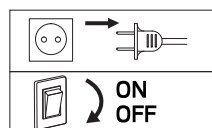

FI: Vain valtuutettu sähköasentaja saa asentaa.

EN: Minimum distance to flammable material in the beam direction.

NO: Minimumsavstand til brennbart materiale i armaturens stråleretning.

SE: Minsta avstånd mellan brännbart material och lampans ljusrättning.

SE: Armaturen är dimbar med de vanligaste fassnitt dimmer.

FI: Valaisin voidaan himmentää yleisimmät vaiheleikkaus himmentimellä.

EN: MOUNTING

NO: MONTERING

SE: MONTERING

FI: ASENNUS

2