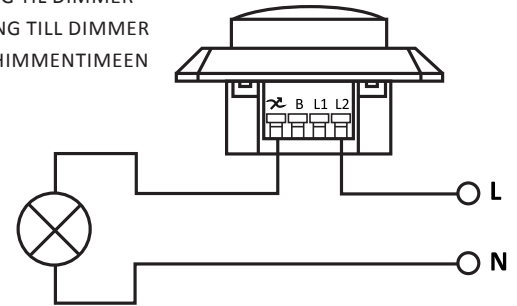

EN: CABLE CONNECTION TO DIMMER

NO: KABELTILKOBLING TIL DIMMER

SE: KABELANSLUTNING TILL DIMMER

FI: KAAPELIYHTEYS HIMMENTIMEEN