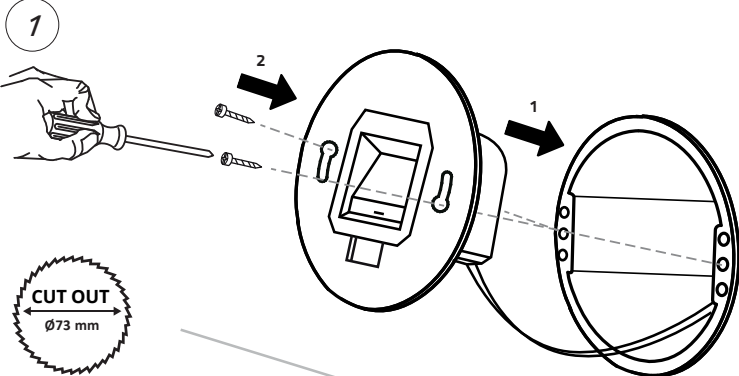

SE: Armaturen är dimbar med de vanligaste fassnitt dimmer.

FI: Valaisin voidaan himmentää yleisimmät vaiheleikkaus himmentimellä.

EN: MOUNTING

NO: MONTERING

SE: MONTERING

FI: ASENNUS

2