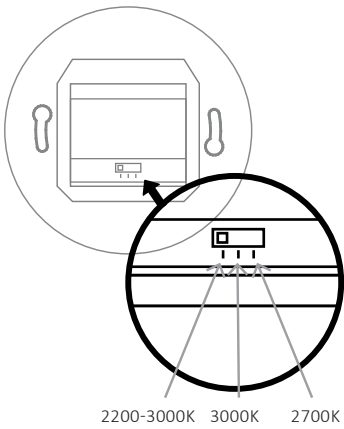

FI: Vain valtuutettu sähköasentaja saa asentaa.

EN: Minimum distance to flammable material in the beam direction.

NO: Minimumsavstand til brennbart materiale i armaturens stråleretning.

SE: Minsta avstånd mellan brännbart material och lampans ljusrättning.

FI: Vähimmäismitta valaisimesta palaavaan materiaaliin.

EN: CABLE CONNECTION

NO: KABELTILKOBLING

SE: KABELANSLUTNING

FI: KAAPELIYHTEYS

FRONT / FRÄMRE / ETUPOUOLI

BACK / BAK / BAKOM / TAKANA

EN: CABLE CONNECTION TO DIMMER