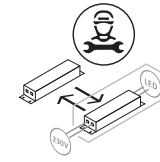

EN: Unreplaceable light source.

Replaceable control gear by qualified electrician.

NO: Ikke utskiftbar lyskilde.

Forkobling kan byttes av autorisert el.installatør.

SE: Ej utbyttbar ljuskälla.

Drivdon kan bytas av auktoriserad elektriker.

FI: Ei vaihdettava valonlähde.

Valtuutettu sähköasentaja voi vaihtaa käyttölaitteen.