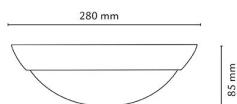

Lengde (mm) L:	280
Bredde (mm) W:	280
Høyde (mm) H:	85
Diameter (mm) D:	280
Vekt (kg) brutto/netto:	1.14

Forpakning

Forpakkingsstørrelse (mm):	285 x 288 x 90
----------------------------	----------------