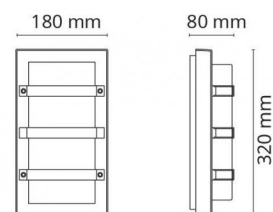

Isolasjonsklasse: Klasse I
IP-grad: IP65
Vandalklasse: IK10
Brannbeskyttelsesklasse: 850°C - 30s

Energi og godkjenning

Energiklasse: A
Godkjenning: CE

Materialer og overflater

Armaturhus: Aluminium
Farge: Sort (RAL 9004)
Optikk: UV-stabilisert polykarbonat

Montering/Tilkobling

Montering: Utenpåliggende, Innendørs / Utendørs
Kobling: Hurtigklemme

Dimensjoner (mm)

Bredde (W): 180
Høyde (H): 320
Dybde (D): 80
Vekt (brutto/netto): 1.62

Forpakning

Forpakkingsstørrelse: 330 x 185 x 110