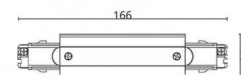

ShopLine Rett skjøt Sort

El-nummer: **3200791**
EAN: 7021983144362
SG Artikkelnr: 5046314436

**Lysteknikk**

Versjon: Rett skjøt
Systemeffekt (W): 0.0W
Spenning: 230V

**Beskyttelse**

Isolasjonsklasse: Klasse I
IP-grad: IP20

Energi og godkjenning

Godkjenning: CE

Materialer og overflater

Armaturhus: Polycarbonat (PC)
Farge: Sort (RAL 9004)

**Montering/Tilkobling**

Montering: Utenpåliggende, Innendørs

Dimensjoner (mm)

Lengde (L): 166
Bredde (W): 35
Vekt (brutto/netto): 0.11

Forpakning

Forpakkingsstørrelse: 166 x 166 x 36

7 0 2 1 9 8 3 1 4 4 3 6 2