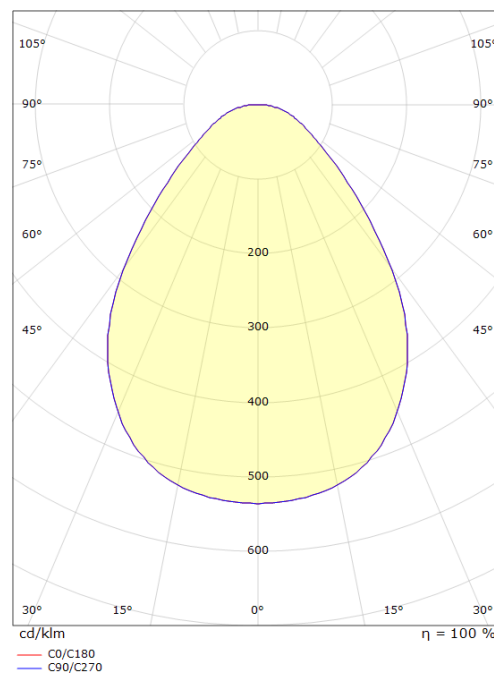

Armaturhus: Aluminium
 Farge: Matt hvit (RAL 9003)
 Optikk: PMMA

Montering/Tilkobling

Montering: Innfelling, Innendørs
 Maks. armaturer per sikring: B10: 10, B16: 16, C10: 16, C16: 26

Dimensjoner (mm)

Høyde (H): 25
 Diameter (D): 320
 Innfellingsdiameter: 285
 Innfellingshøyde: 25
 Vekt (brutto/netto): 2.16 / 1.5

Forpakning

Forpakkingsstørrelse: 325 x 325 x 65

7 0 2 1 9 8 2 1 2 3 0 4 7