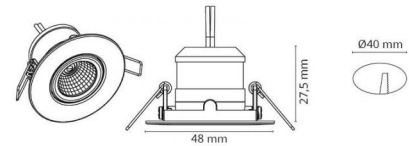

Nano Tilt Matt hvit

El-nummer: **3200845**
 EAN: 7021989070115
 SG Artikkelnr: 5046907011

Lysteknikk

Type lyskilde: LED (Ikke utskiftbar)
 Watt: 4W
 Systemeffekt (W): 4.0W
 Effektiv lysstrøm (lm): 240lm
 Effekt: 60 lm/W
 Fargetemperatur: 2700K
 Fargegjengivelse (Ra/CRI): Ra>90
 MacAdams faktor: SDCM: 2
 Levetid: L70/B50>50.000
 Lysstråling: Direkte
 Optikk: Reflektor medium
 Lysspredning: 36°

Montering/Tilkobling

Montering: Innfelling (downlight), Innendørs

Dimensjoner (mm)

Høyde (H): 29
 Diameter (D): 48
 Innfellingsdiameter: 40
 Innfellingshøyde: 27
 Avstand til brennbart materiale: 0mm
 Vekt (brutto/netto): 0.044

Forpakning

Forpakkingsstørrelse: 55 x 55 x 55

7 0 2 1 9 8 9 0 7 0 1 1 5