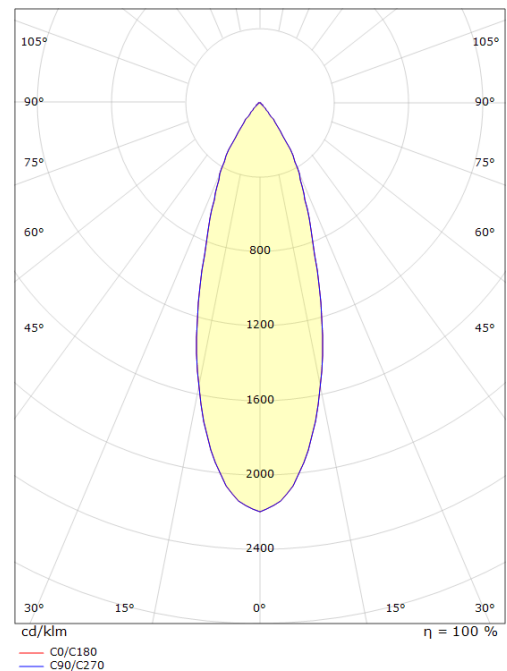

Nano Tilt Matt hvit

El-nummer: **3200845**
 EAN: 7021989070115
 SG Artikkelnr: 5046907011

Lysteknikk

Type lyskilde: LED (Ikke utskiftbar)
 Watt: 4W
 Systemeffekt (W): 4.0W
 Effektiv lysstrøm (lm): 240lm
 Effekt: 60 lm/W
 Fargetemperatur: 2700K
 Fargegjengivelse (Ra/CRI): Ra>90
 MacAdams faktor: SDCM: 2
 Levetid: L70/B50>50.000
 Lysstråling: Direkte
 Optikk: Reflektor medium
 Lysspredning: 36°

Montering/Tilkobling

Montering: Innfelling (downlight), Innendørs

Dimensjoner (mm)

Høyde (H): 29
 Diameter (D): 48
 Innfellingsdiameter: 40
 Innfellingshøyde: 27
 Avstand til brennbart materiale: 0mm
 Vekt (brutto/netto): 0.044

Forpakning

Forpakkingsstørrelse: 55 x 55 x 55

7 0 2 1 9 8 9 0 7 0 1 1 5