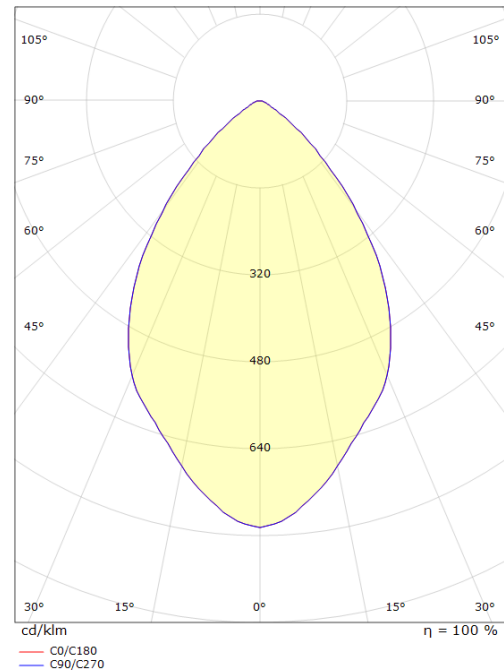

Hovden Sign Grafitt

El-nummer: **3102601**
EAN: 7021986300444
SG Artikkelnr: 5046630044

Lysteknikk

Type lyskilde: LED (Ikke utskiftbar)
Watt: 12W
Systemeffekt (W): 12.0W
Effektiv lysstrøm (lm): 1120lm
Effekt: 94 lm/W
Spenning: 220-240V
Fargetemperatur: 3000K
Fargegjengivelse (Ra/CRI): Ra>80
MacAdams faktor: SDCM: 3
Levetid: L80/B20>50.000
Lysstråling: Direkte
Optikk: Linse
Lysspredning: 70°

Dimmetype

Type: Faseavsnitt

Beskyttelse

Isolasjonsklasse: Klasse I
IP-grad: IP67
Vandalklasse: IK04
Ta nominel: Ta=25°C

Energi og godkjenning

Energiklasse: A+
Godkjenning: CE

Materialer og overflater

Armaturhus: Aluminium
Farge: Grafitt
Optikk: PMMA

Montering/Tilkobling

Montering: Utenpåliggende, Utendørs
Kabel: Kabel 1m
Maks. armaturer per sikring: B10: 47, B16: 67, C10: 47, C16: 67

Dimensjoner (mm)

Lengde (L): 820
Bredde (W): 125
Høyde (H): 100
Vekt (brutto/netto): 1.13

Forpakning

Forpakkingsstørrelse: 850 x 130 x 100

7 0 2 1 9 8 6 3 0 0 4 4 4