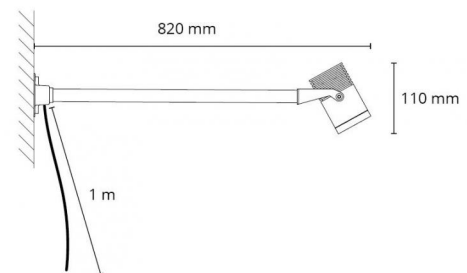

### Montering/Tilkobling

Montering: Utenpåliggende, Utendørs  
 Kabel: Kabel 1m  
 Maks. armaturer per sikring: B10: 47, B16: 67, C10: 47, C16: 67

### Dimensjoner (mm)

Lengde (L): 820  
 Bredde (W): 125  
 Høyde (H): 100  
 Vekt (brutto/netto): 1.13

### Forpakning

Forpakkingsstørrelse: 850 x 130 x 100

7 0 2 1 9 8 6 3 0 0 4 4 4