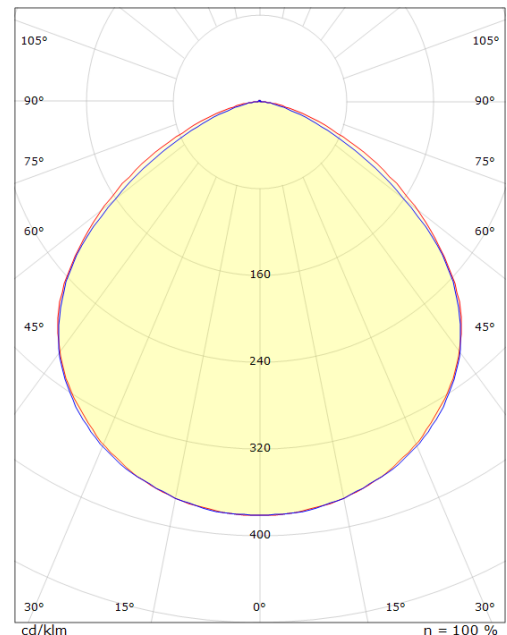

Forpakning

Forpakkingsstørrelse: 170 x 160 x 70

7 0 2 1 9 8 6 3 0 0 2 1 5