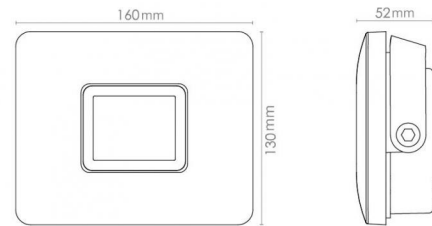

Flom Midi Sensor Grafitt

El-nummer: **3102343**
EAN: 7021986300215
SG Artikkelnr: 5046630021

Lysteknikk

Versjon: Midi Sensor
Type lyskilde: LED (Ikke utskiftbar)
Watt: 23W
Systemeffekt (W): 23.0W
Effektiv lysstrøm (lm): 2610lm
Effekt: 114 lm/W
Spenning: 220-240V
Fargetemperatur: 3000K
Fargegjengivelse (Ra/CRI): Ra>80
MacAdams faktor: SDCM: 3
Levetid: L80/B50>50.000
Lysstråling: Direkte
Optikk: Glas mat
Lysspredning: 100°

Montering/Tilkobling

Montering: Utenpåliggende, Utendørs
Kabel: Kabel 1,5m
Maks. armaturer per sikring: B10: 18, B16: 30, C10: 20, C16: 33

Dimensjoner (mm)

Lengde (L): 160
Bredde (W): 130
Høyde (H): 52
Vekt (brutto/netto): 1.2

Forpakning

Forpakkingsstørrelse: 170 x 160 x 70

7 0 2 1 9 8 6 3 0 0 2 1 5