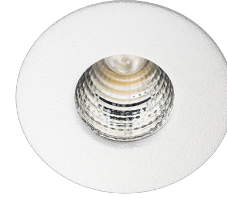

Nano Matt hvit

El-nummer: **3200843**
EAN: 7021989070030
SG Artikkelnr: 5046907003

Lysteknikk

Type lyskilde:	LED (Ikke utskiftbar)
Watt:	1W
Systemeffekt (W):	1.0W
Effektiv lysstrøm (lm):	80lm
Effekt:	80 lm/W
Fargetemperatur:	2700K
Fargegjengivelse (Ra/CRI):	Ra>90
MacAdams faktor:	SDCM: 3
Levetid:	L70/B50>50.000
Lysstråling:	Direkte
Optikk:	Reflektor medium
Lysspredning:	36°