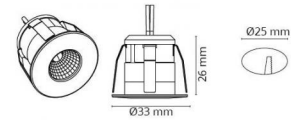

Nano Matt hvit

El-nummer: **3200843**
EAN: 7021989070030
SG Artikkelnr: 5046907003

Lysteknikk

Type lyskilde:	LED (Ikke utskiftbar)
Watt:	1W
Systemeffekt (W):	1.0W
Effektiv lysstrøm (lm):	80lm
Effekt:	80 lm/W
Fargetemperatur:	2700K
Fargegjengivelse (Ra/CRI):	Ra>90
MacAdams faktor:	SDCM: 3
Levetid:	L70/B50>50.000
Lysstråling:	Direkte
Optikk:	Reflektor medium
Lysspredning:	36°