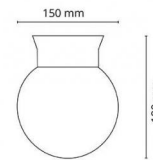

## Lysteknikk

Type lyskilde:	LED (utsiftbar)
Socket:	LED
Watt:	10W
Systemeffekt (W):	10.0W
Effektiv lysstrøm (lm):	806lm
Effekt:	81 lm/W
Spenning:	230V
Fargetemperatur:	2700K
Fargegjengivelse (Ra/CRI):	Ra>80
MacAdams faktor:	SDCM: 6
Levetid:	L70/B50>50.000
Lysstråling:	Direkte
Optikk:	Plast, opal
Lysspredning:	190°

## Dimensjoner (mm)

Høyde (H):	180
Diameter (D):	150
Vekt (brutto/netto):	0.4

## Forpakning

Forpakkingsstørrelse: 150 x 150 x 180

7 0 2 1 9 8 1 0 0 1 4 3 8