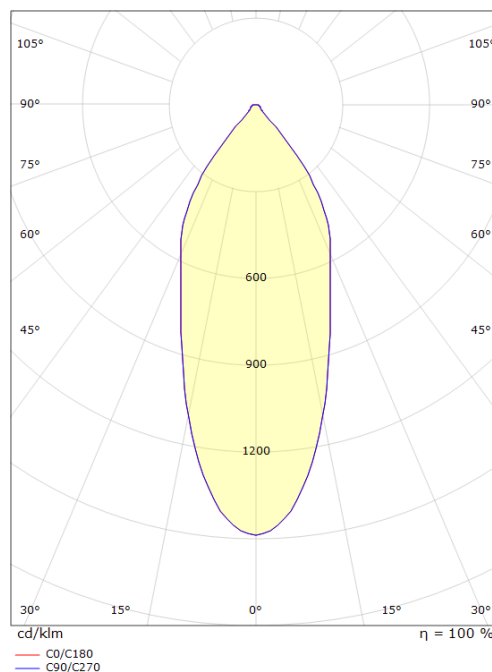

Montering/Tilkobling

Montering: Utenpåliggende, Innendørs

Dimensjoner (mm)

Lengde (L): 156
Bredde (W): 70
Høyde (H): 205
Vekt (brutto/netto): 0.81

Forpakning

Forpakkingsstørrelse: 195 x 80 x 200

7 0 2 1 9 8 0 0 3 4 6 4 2