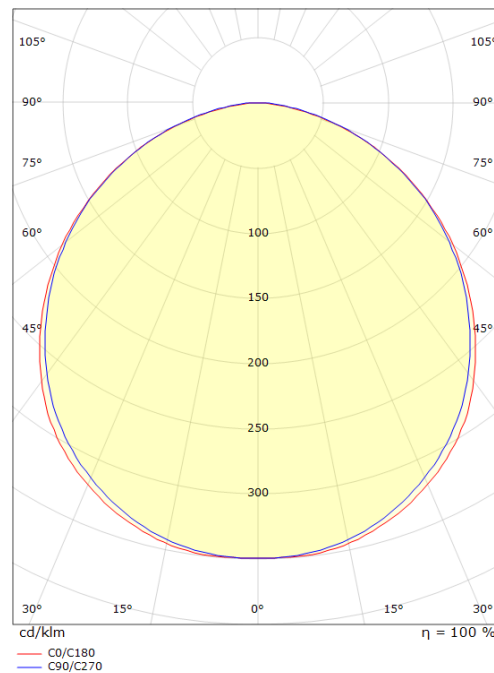

Lengde (L): 320
 Bredde (W): 180
 Høyde (H): 77
 Vekt (brutto/netto): 1.9 / 1.9

Forpakning

Forpakkingsstørrelse: 328 x 188 x 92

7 0 2 1 9 8 6 0 5 5 1 1