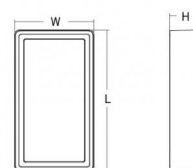

Lysteknikk

Type lyskilde: LED
Watt: 8W
Systemeffekt (W): 8.0W
Effektiv lysstrøm (lm): 670lm
Effekt: 84 lm/W
Spenning: 230V
Fargetemperatur: 3000K
Fargegjengivelse (Ra/CRI): Ra>80
MacAdams faktor: SDCM: 3
Levetid: L80/B20>50.000
Lysstråling: Direkte
Optikk: Plast, opal