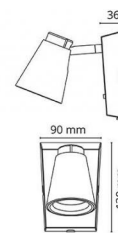

Lysteknikk

Versjon: m/ dimmer
Type lyskilde: LED (utsiftbar)
Socket: GU10
Watt: 6W
Systemeffekt (W): 6.0W
Effektiv lysstrøm (lm): 360lm
Effekt: 60 lm/W
Spenning: 230V
Fargetemperatur: 2700K
Fargegjengivelse (Ra/CRI): Ra>90
MacAdams faktor: SDCM: 2
Levetid: L70/B50>50.000
Lysstråling: Direkte
Lysspredning: 36°