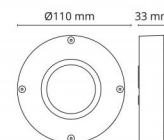

El-nummer: **3100127**
 EAN: 7021989120124
 SG Artikkelnr: 5046912012

Lysteknikk

Type lyskilde: LED (Ikke utskiftbar)
 Watt: 4W
 Systemeffekt (W): 4.0W
 Effektiv lysstrøm (lm): 165lm
 Effekt: 42 lm/W
 Spenning: 230V
 Fargetemperatur: 2700K
 Fargegjengivelse (Ra/CRI): Ra>80
 MacAdams faktor: SDCM: 3
 Levetid: L70/B50>50.000
 Lysstråling: Direkte
 Optikk: Glass gjennomsiktig
 Lysspredning: 65°

Dimmetype

Type: Faseavsnitt

Beskyttelse

Isolasjonsklasse: Klasse II
 IP-grad: IP65
 Vandalklasse: IK06
 Ta nominel: Ta=25°C

Energi og godkjenning

Energi klasse: A+
 Godkjenning: CE

Materialer og overflater

Armaturhus: Aluminium
 Farge: Matt hvit (RAL 9003)
 Optikk: Glass

Montering/Tilkobling

Montering: Utenpåliggende, Innendørs / Utendørs
 Kobling: Hurtigklemme
 Maks. armaturer per sikring: B10: 115, B16: 184, C10: 134, C16: 215

Dimensjoner (mm)

Høyde (H): 35
 Diameter (D): 110
 Vekt (brutto/netto): 0.27

Forpakning

Forpakkingsstørrelse: 115 x 115 x 45