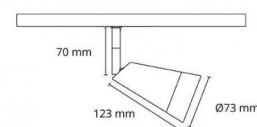

## Zip 230V Glass spot Matt hvit

El-nummer: **3200208**  
 EAN: 7021980030064  
 SG Artikkelnr: 5046003006

**Lysteknikk**

Versjon:	Glass spot
Type lyskilde:	LED (utskiftbar)
Socket:	GU10
Watt:	6W
Systemeffekt (W):	6.0W
Effektiv lysstrøm (lm):	360lm
Effekt:	60 lm/W
Spenning:	230V
Fargetemperatur:	2700K
Fargegjengivelse (Ra/CRI):	Ra>90
MacAdams faktor:	SDCM: 2
Levetid:	L70/B50>50.000
Lysstråling:	Direkte
Lysspredning:	36°

**Dimmetype**

Type: Faseavsnitt

**Beskyttelse**

Isolasjonsklasse: Klasse II  
 IP-grad: IP20  
 Ta nominel: Ta=25°C

**Energi og godkjenning**

Energiklasse: A+  
 Godkjenning: CE

**Materialer og overflater**

Armaturhus: PA, Stål, Glas  
 Farge: Matt hvit (RAL 9003)

**Montering/Tilkobling**

Montering: Utenpåliggende, Innendørs

**Dimensjoner (mm)**

Vekt (brutto/netto): 0.11

**Forpakning**

Forpakkingsstørrelse: 112 x 60 x 112