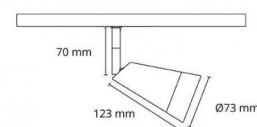

Zip 230V Glass spot Børstet stål

El-nummer: **3200209**
 EAN: 7021980030071
 SG Artikkelnr: 5046003007

**Lysteknikk**

Versjon: Glass spot
 Type lyskilde: LED (utskiftbar)
 Socket: GU10
 Watt: 6W
 Systemeffekt (W): 6.0W
 Effektiv lysstrøm (lm): 360lm
 Effekt: 60 lm/W
 Spenning: 230V
 Fargetemperatur: 2700K
 Fargegjengivelse (Ra/CRI): Ra>90
 MacAdams faktor: SDCM: 2
 Levetid: L70/B50>50.000
 Lysstråling: Direkte
 Lysspredning: 36°

**Dimmetype**

Type: Faseavsnitt

Beskyttelse

Isolasjonsklasse: Klasse II
 IP-grad: IP20
 Ta nominel: Ta=25°C

Energi og godkjenning

Energiklasse: A+
 Godkjenning: CE

Materialer og overflater

Armaturhus: PA, Stål, Glas
 Farge: Børstet stål

Montering/Tilkobling

Montering: Utenpåliggende, Innendørs

Dimensjoner (mm)

Avstand til brennbart materiale: 50mm
 Vekt (brutto/netto): 0.11

Forpakning

Forpakkingsstørrelse: 112 x 60 x 112

7 0 2 1 9 8 0 0 3 0 0 7 1