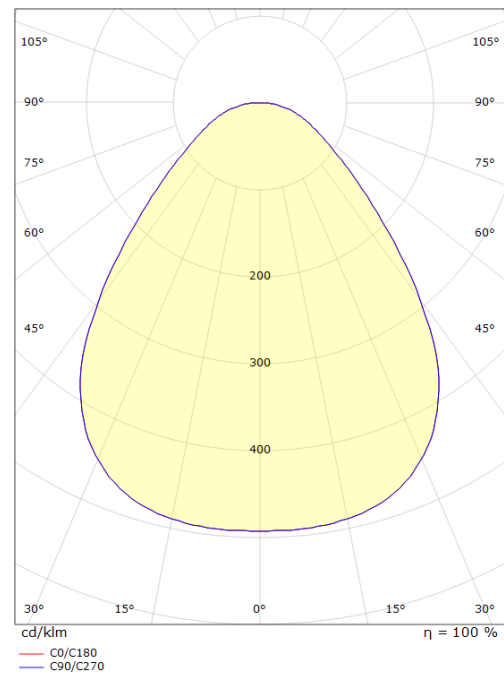

Montering/Tilkobling

Montering:	Utenpåliggende, Innendørs
Kabelinngang:	Hurtigklemme
Maks. armaturer per sikring:	B10: 44, B16: 71, C10: 44, C16: 71

Dimensjoner (mm)

Lengde (L):	288
Bredde (W):	288
Høyde (H):	55
Diameter (D):	288
Vekt (brutto/netto):	2.066 / 1.817

Forpakning

Forpakkingsstørrelse: 295 x 295 x 65

7 0 2 1 9 8 6 0 6 0 3 4 8