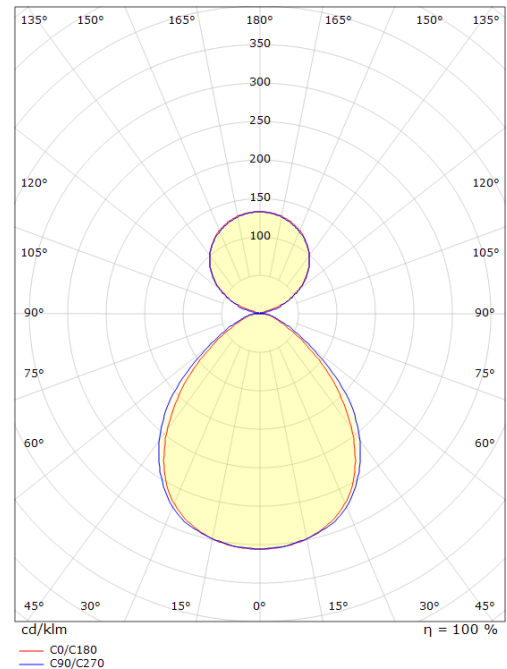

Facet II TW 1200 Hvit 4420lm 2700-6500K Ra>80 Faseavsnitt Tunable White LEDDim

El-nummer: **3302731**
 EAN: 5703821177689
 SG Artikkelnr: 8246094542

Lysteknikk

Type lyskilde: LED
 Watt: 38W
 Systemeffekt (W): 38W
 Effektiv lysstrøm (lm): 4420lm
 Effekt: 117 lm/W
 Spenning: 220-240V
 Fargetemperatur: 2700-6500K
 Fargegjengivelse (Ra/CRI): Ra>80
 MacAdams faktor: SDCM: 3
 Levetid: L80/B10>100.000
 Levetid: L9450.000
 Lysstråling: Direkte/Indirekte
 Optikk: Linse C, prismatisk conical

Montering/Tilkobling

Montering: Nedhengt, Innendørs
 Modul: 1200
 Wire set: 2x2m wire kit
 Kabel: Kabel 3x0,75mm² 2,5m/Schuko hvit

Dimensjoner (mm)

Lengde (L): 1196
 Bredde (W): 112
 Høyde (H): 80
 Vekt (brutto/netto): 5.3 / 5.1

Forpakning

Forpakkingsstørrelse: 1245 x 113 x 98

5 7 0 3 8 2 1 1 7 7 6 8 9