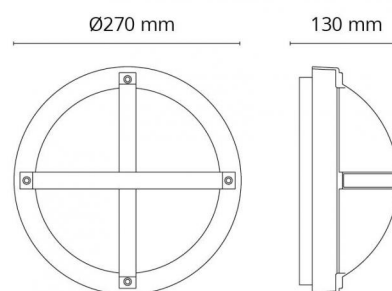

### Dimensjoner (mm)

Diameter (D): 270  
 Dybde (D): 130  
 Vekt (brutto/netto): 1.658

### Forpakning

Forpakkingsstørrelse: 270 x 270 x 130

7 0 2 1 9 8 6 4 3 5 0 4