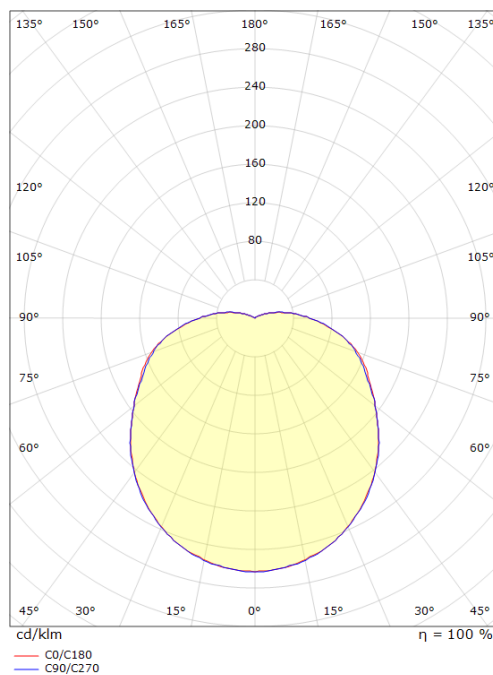

El-nummer: **3104638**
EAN: 7021986435504
SG Artikkelnr: 5046643550

Lysteknikk

Type lyskilde: LED
Watt: 11,5W
Systemeffekt (W): 11.5W
Effektiv lysstrøm (lm): 610lm
Effekt: 54 lm/W
Spenning: 230V
Fargetemperatur: 3000K
Fargegjengivelse (Ra/CRI): Ra>80
MacAdams faktor: SDCM: 3
Levetid: L70/B50>50.000
Lysstråling: Direkte
Optikk: Plast, opal
Lysspredning: 120°

Dimmetype

Type: Faseavsnitt

Beskyttelse

Isolasjonsklasse: Klasse II
IP-grad: IP65
Vandalklasse: IK10
Ta nominel: Ta=25°C
Brannbeskyttelsesklasse: 850°C - 30s

Energi og godkjenning

Energiklasse: A+
Godkjenning: CE

Materialer og overflater

Armaturhus: Aluminium
Farge: Grafitt
Optikk: UV-stabilisert polykarbonat

Montering/Tilkobling

Montering: Utenpåliggende, Innendørs / Utendørs
Modul: 1100
Kobling: Hurtigklemme
Maks. armaturer per sikring: B10: 33, B16: 52, C10: 40, C16: 64

Dimensjoner (mm)

Diameter (D): 270
Dybde (D): 130
Vekt (brutto/netto): 1.658

Forpakning

Forpakkingsstørrelse: 270 x 270 x 130

7 0 2 1 9 8 6 4 3 5 0 4