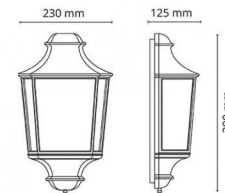

Hamlet Sort

El-nummer: **3104237**
 EAN: 7021986141214
 SG Artikkelnr: 5046614121

Lysteknikk

Type lyskilde: LED (utskiftbar)
 Socket: E27
 Watt: 4W
 Systemeffekt (W): 4.0W
 Effektiv lysstrøm (lm): 220lm
 Effekt: 55 lm/W
 Spenning: 230V
 Fargegjengivelse (Ra/CRI): Ra>80
 MacAdams faktor: SDCM: 6
 Levetid: L70/B50>15.000
 Lysstråling: Direkte
 Optikk: Plast klar

Dimmetype

Type: Faseavsnitt

Beskyttelse

Isolasjonsklasse: Klasse II
 IP-grad: IP44
 Ta nominel: Ta=25°C

Energi og godkjenning

Energiklasse: A+
 Godkjenning: CE

Materialer og overflater

Armaturhus: Aluminium
 Farge: Sort (RAL 9004)
 Optikk: UV-stabilisert polykarbonat

Montering/Tilkobling

Montering: Utenpåliggende, Utendørs
 Kobling: Hurtigklemme

Dimensjoner (mm)

Bredde (W): 230
 Høyde (H): 390
 Dybde (D): 125
 Vekt (brutto/netto): 1.74

Forpakning

Forpakkingsstørrelse: 400 x 240 x 135