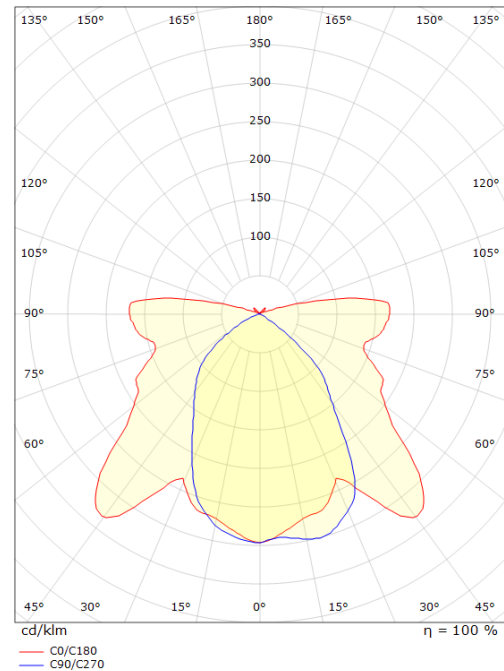

Hamlet Sort

El-nummer: **3104237**
 EAN: 7021986141214
 SG Artikkelnr: 5046614121

Lysteknikk

Type lyskilde: LED (utskiftbar)
 Socket: E27
 Watt: 4W
 Systemeffekt (W): 4.0W
 Effektiv lysstrøm (lm): 220lm
 Effekt: 55 lm/W
 Spenning: 230V
 Fargegjengivelse (Ra/CRI): Ra>80
 MacAdams faktor: SDCM: 6
 Levetid: L70/B50>15.000
 Lysstråling: Direkte
 Optikk: Plast klar

Montering/Tilkobling

Montering: Utenpåliggende, Utendørs
 Kobling: Hurtigklemme

Dimensjoner (mm)

Bredde (W): 230
 Høyde (H): 390
 Dybde (D): 125
 Vekt (brutto/netto): 1.74

Forpakning

Forpakkingsstørrelse: 400 x 240 x 135

7 0 2 1 9 8 6 1 4 1 2 1 4