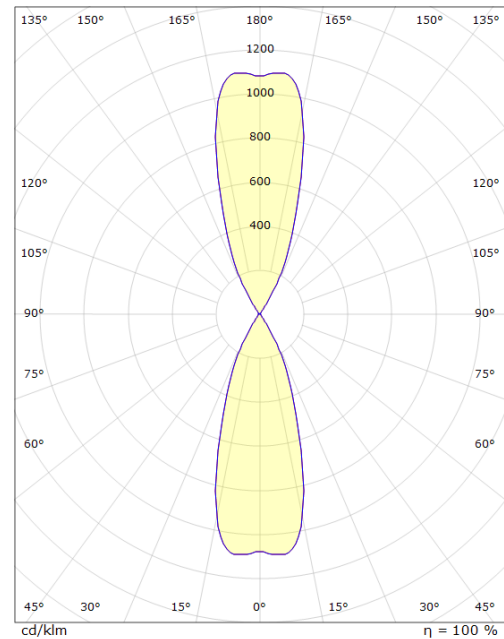

Forpakning

Forpakkingsstørrelse: 160 x 100 x 230