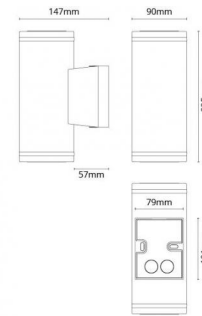

El-nummer: **3101249**
 EAN: 7021986237016
 SG Artikkelnr: 5046623701

Lysteknikk

Type lyskilde: LED (utsiftbar)
 Socket: GU10
 Watt: 2x4,5W
 Systemeffekt (W): 9.0W
 Effektiv lysstrøm (lm): 380lm
 Effekt: 43 lm/W
 Spenning: 230V
 Fargetemperatur: 2700K
 Fargegjengivelse (Ra/CRI): Ra>80
 MacAdams faktor: SDCM: 4
 Levetid: L70/B50>40.000
 Lysstråling: Direkte
 Optikk: Plast klar
 Lysspredning: 35°/35°

Dimmetype

Type: Faseavsnitt

Beskyttelse

Isolasjonsklasse: Klasse II
 IP-grad: IP65
 Vandalklasse: IK08
 Ta nominel: Ta=25°C

Energi og godkjenning

Energiklasse: A
 Godkjenning: CE

Materialer og overflater

Armaturhus: Aluminium
 Farge: Grafitt
 Optikk: Polycarbonat (PC)

Montering/Tilkobling

Montering: Utenpåliggende, Utendørs
 Kobling: Hurtigklemme
 Maks. armaturer per sikring: B10: 100, B16: 100, C10: 160, C16: 160

Dimensjoner (mm)

Bredde (W): 90
 Høyde (H): 225
 Dybde (D): 147
 Vekt (brutto/netto): 1.63 / 1.33

Forpakning

Forpakkingsstørrelse: 160 x 100 x 230

7 0 2 1 9 8 6 2 3 7 0 1 6