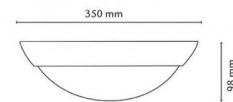

Lysteknikk

Type lyskilde:	LED
Watt:	18W
Systemeffekt (W):	18.0W
Effektiv lysstrøm (lm):	2030lm
Effekt:	113 lm/W
Spenning:	230V
Fargetemperatur:	3000K
Fargegjengivelse (Ra/CRI):	Ra>80
MacAdams faktor:	SDCM: 3
Levetid:	L70/B10>100.000
Lysstråling:	Direkte
Optikk:	Plast, opal
Lysspredning:	120°