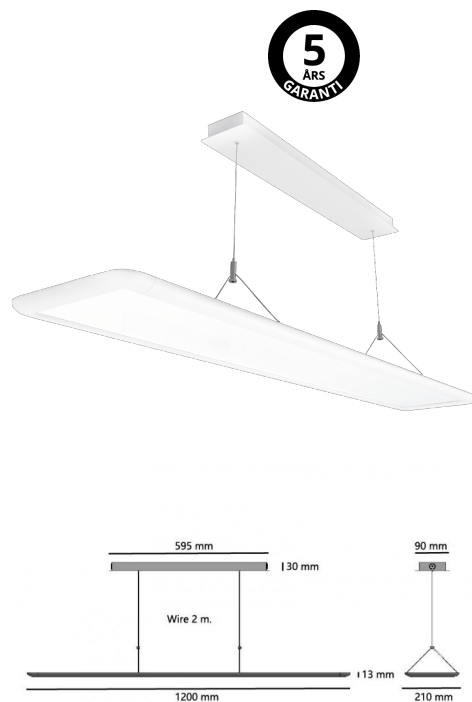

El-nummer: **3301895**
EAN: 7021982122408
SG Artikkelnr: 5046212240

Lysteknikk

Type lyskilde: LED (Ikke utskiftbar)
Watt: 36W
Systemeffekt (W): 36.0W
Effektiv lysstrøm (lm): 3500lm
Effekt: 98 lm/W
Fargetemperatur: 3000K
Fargegjengivelse (Ra/CRI): Ra>80
MacAdams faktor: SDCM: 3
Levetid: L80/B20>50.000
Lysstråling: Direkte/Indirekte
Optikk: Prismatisk/Opal afskærmning

Dimmetype

Type: Ikke dimbar

Beskyttelse

Isolasjonsklasse: Klasse I
IP-grad: IP20
Ta nominel: Ta=25°C

Energi og godkjenning

Energiklasse: A++
Godkjenning: CE

Materialer og overflater

Armaturhus: Stål, Aluminium
Farge: Hvit
Optikk: PMMA

Montering/Tilkobling

Montering: Hengende eller utenpåliggende, Innendørs
Wire set: 2x2m wire kit
Kabelinngang: Hurtigklemme
Maks. armaturer per sikring: B10: 14, B16: 23, C10: 22, C16: 36

Dimensjoner (mm)

Lengde (L): 1200
Bredde (W): 210
Høyde (H): 13
Vekt (brutto/netto): 4.7 / 4.5

Forpakning

Forpakningsstørrelse: 1230 x 245 x 55

7 0 2 1 9 8 2 1 2 2 4 0 8