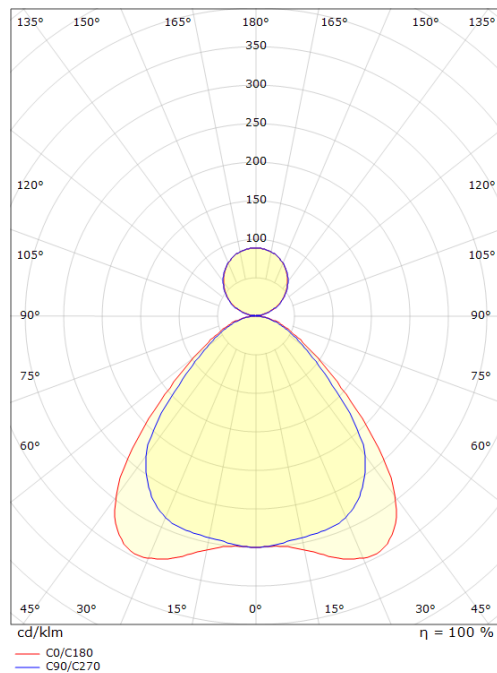

El-nummer: **3301895**
EAN: 7021982122408
SG Artikkelnr: 5046212240

Lysteknikk

Type lyskilde: LED (Ikke utskiftbar)
Watt: 36W
Systemeffekt (W): 36.0W
Effektiv lysstrøm (lm): 3500lm
Effekt: 98 lm/W
Fargetemperatur: 3000K
Fargegjengivelse (Ra/CRI): Ra>80
MacAdams faktor: SDCM: 3
Levetid: L80/B20>50.000
Lysstråling: Direkte/Indirekte
Optikk: Prismatisk/Opal afskærmning

Dimmetype

Type: Ikke dimbar

Beskyttelse

Isolasjonsklasse: Klasse I
IP-grad: IP20
Ta nominel: Ta=25°C

Energi og godkjenning

Energiklasse: A++
Godkjenning: CE

Materialer og overflater

Armaturhus: Stål, Aluminium
Farge: Hvit
Optikk: PMMA

Montering/Tilkobling

Montering: Hengende eller utenpåliggende, Innendørs
Wire set: 2x2m wire kit
Kabelinngang: Hurtigklemme
Maks. armaturer per sikring: B10: 14, B16: 23, C10: 22, C16: 36

Dimensjoner (mm)

Lengde (L): 1200
Bredde (W): 210
Høyde (H): 13
Vekt (brutto/netto): 4.7 / 4.5

Forpakning

Forpakningsstørrelse: 1230 x 245 x 55

7 0 2 1 9 8 2 1 2 2 4 0 8