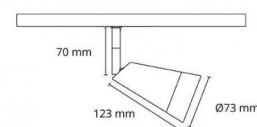

Zip 230V Glass spot DimToWarm Matt hvit

El-nummer: **3200980**
 EAN: 7021980035250
 SG Artikkelnr: 5046003525

Lysteknikk

Versjon: Glass spot DimToWarm
 Type lyskilde: LED (utskiftbar)
 Socket: GU10
 Watt: 6W
 Systemeffekt (W): 6.0W
 Effektiv lysstrøm (lm): 345lm (310lm i 90°-konus)
 Effekt: 58 lm/W
 Spenning: 230V
 Fargetemperatur: 2000-2800K
 Fargegjengivelse (Ra/CRI): Ra>90
 MacAdams faktor: SDCM: 3
 Levetid: L70/B50>50.000
 Lysstråling: Direkte
 Lysspredning: 36°

Dimmetype

Type: Faseavsnitt

Beskyttelse

Isolasjonsklasse: Klasse II
 IP-grad: IP20
 Ta nominel: Ta=25°C

Energi og godkjenning

Energiklasse: A+
 Godkjenning: CE

Materialer og overflater

Armaturhus: PA, Stål, Glas
 Farge: Matt hvit (RAL 9003)

Montering/Tilkobling

Montering: Utenpåliggende, Innendørs

Dimensjoner (mm)

Vekt (brutto/netto): 0.11

Forpakning

Forpakkingsstørrelse: 112 x 60 x 112

7 0 2 1 9 8 0 0 3 5 2 5 0