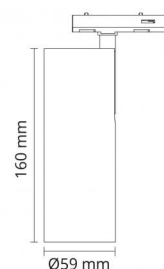

El-nummer: **3203653**
 EAN: 7021983206084
 SG Artikkelnr: 5046320608

Lysteknikk

Type lyskilde:	LED (Ikke utskiftbar)
Watt:	17W
Systemeffekt (W):	17.0W
Effektiv lysstrøm (lm):	830lm
Effekt:	49 lm/W
Spenning:	220-240V
Fargetemperatur:	2700K
Fargegjengivelse (Ra/CRI):	Ra 98
MacAdams faktor:	SDCM: 2
Levetid:	L90/B10>50.000
Lysstråling:	Direkte
Optikk:	Reflektor medium
Lysspredning:	40°

Montering/Tilkobling

Montering: Utenpåliggende, Innendørs
 Maks. armaturer per sikring: B10: 43, B16: 69, C10: 43, C16: 69

Dimensjoner (mm)

Lengde (L): 160
 Bredde (W): 59
 Høyde (H): 160
 Vekt (brutto/netto): 0.5 / 0.455