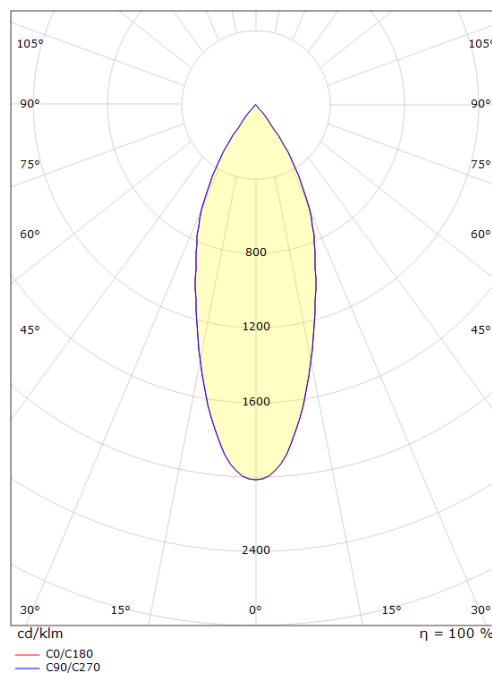

El-nummer: **3203653**
EAN: 7021983206084
SG Artikkelnr: 5046320608

Lysteknikk

Type lyskilde:	LED (Ikke utskiftbar)
Watt:	17W
Systemeffekt (W):	17.0W
Effektiv lysstrøm (lm):	830lm
Effekt:	49 lm/W
Spenning:	220-240V
Fargetemperatur:	2700K
Fargegjengivelse (Ra/CRI):	Ra 98
MacAdams faktor:	SDCM: 2
Levetid:	L90/B10>50.000
Lysstråling:	Direkte
Optikk:	Reflektor medium
Lysspredning:	40°

Dimmetype

Type: Faseavsnitt

Beskyttelse

Isolasjonsklasse: Klasse II
IP-grad: IP20

Energi og godkjenning

Energi klasse: A+
Godkjenning: CE

Materialer og overflater

Armaturhus: Aluminium
Farge: Hvit (RAL 9003)
Optikk: Polycarbonat (PC)

Montering/Tilkobling

Montering: Utenpåliggende, Innendørs
Maks. armaturer per sikring: B10: 43, B16: 69, C10: 43, C16: 69

Dimensjoner (mm)

Lengde (L): 160
Bredde (W): 59
Høyde (H): 160
Vekt (brutto/netto): 0.5 / 0.455

7 0 2 1 9 8 3 2 0 6 0 8 4