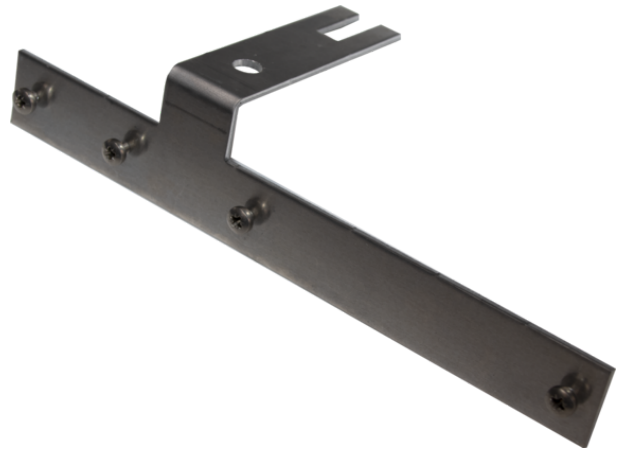

Produktnavn	Skiltbrakett vinkel Inkludert skruer
El nummer	2858577
GTIN	7070701217215
ETIM-klasse	

PRODUKTBESKRIVELSE

Vårt merkesystem passer til samtlige iso-sikringsbrytere på markedet, og kan også monteres direkte på stolpen dersom det er ønskelig.

Dimensjoner

Lengde	247 mm
Høyde	55 mm
Bredde	115 mm
Vekt	88 g