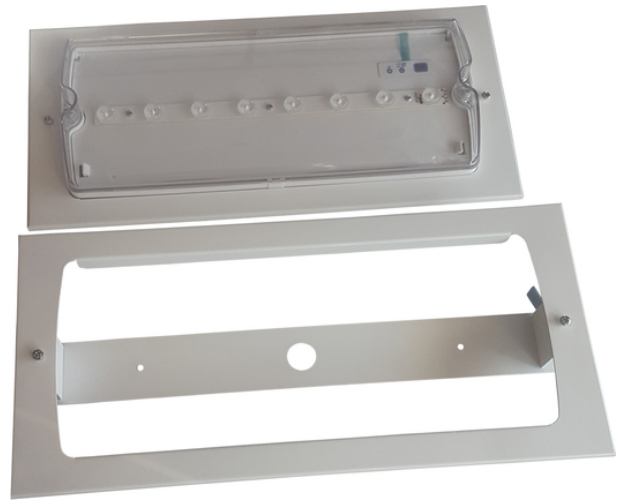

Produktnavn	Innfellingssett til SolidLED
El nummer	6685095
Produkttype	ELG-ANK
GTIN	7070701313634
ETIM-klasse	EC002557

PRODUKTBESKRIVELSE

Innfellingssett for SolidLED ved montering av ledelys i tak.

OBS! Armaturen følger ikke med.

Dimensjoner

Lengde	205 mm
Høyde	85 mm
Bredde	440 mm
Vekt	820 g

TEKNISKE SPESIFIKASJONER

Tilleggsbeskrivelse