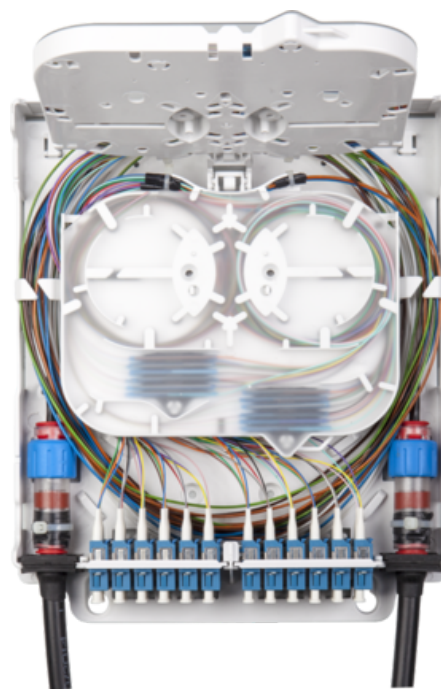

Produktnavn	Fiberboks Uni 12xSCD/LCQ IP20 Inkl. kassetter
EI nummer	6923233
Produkttype	2-48F
GTIN	7070701313733
ETIM-klasse	

PRODUKTBeskrivelse

Robust IP20 klassifisert veggboks for innendørs montasje i hvit ABS plast (RAL 9003).

Plass til 12 SC-duplex eller 12 LC-quad adaptere.

Leveres med:

- Skjøtekassetter for 48 fiber
- Lås
- Kabelgjennomføring
- Adapterholder med 12 SC-simplex hull
- Adapterholder med 12 SC-duplex hull
- Føringsringer
- Festemateriell
- Varselskilt/klistremerke.

Dersom boksen kun benyttes for skjøting kan det skjøtes 72F (må suppleres med ekstra skjøteholder TS12).

Dimensjoner

Lengde	340 mm
Høyde	65 mm
Bredde	240 mm
Vekt	900 g

Tekniske spesifikasjoner - Skjøtebokser

Bruksområde	Innendørs
Skjøtekapasitet	48
Konnektor - kapasitet	48
Konnektor - typer	sc/upc simplex, sc/upc duplex, sc/apc simplex, sc/apc duplex, lc/upc duplex, lc/upc quad, lc/apc duplex, lc/apc quad
Diameter Innkommende kabel	3-14mm
Midsplan inngang	Ja
Skjøtebrett - inkludert	1
Skjøtebrett - max antall	2
Maks fiber pr skjøtebrett	24
Skjøteholder inkludert	Ja
Låsbar	Ja
IP klassifisering	ip20
Slagfasthet (EN 62262)	ik06
Farge	Hvit RAL 9003
Materiale	ABS