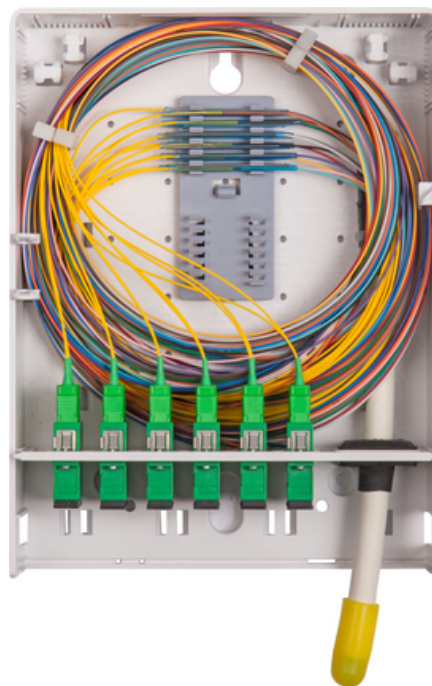

Produktnavn	Fiberboks Easy 6xSCD/LCQ IP20 Inkl. skjøteholder
EI nummer	6923232
Produkttype	2-12F
GTIN	7070701310534
ETIM-klasse	

PRODUKTBeskrivelse

Robust IP20 klassifisert veggboks for innendørs montasje i hvit ABS plast (RAL 9003).

Plass til 6 SC-duplex eller 6 LC-quad adaptere.

Leveres med

- Skjøteholder for 24F
- Kabelgjennomføring
- Adapterholder for 6 SC-duplex adaptere
- Føringsringer
- Festemateriell
- Varselskilt/klistremerke

Dimensjoner

Lengde	60 mm
Høyde	205 mm
Bredde	157 mm
Vekt	400 g

Tekniske spesifikasjoner - Skjøtebokser

Bruksområde	Innendørs
Skjøtekapasitet	24
Konnektor - kapasitet	24
Konnektor - typer	SC, LC
Diameter Innkommende kabel	3-10mm
Skjøteholder inkludert	Ja
IP klassifisering	ip20
Slagfasthet (EN 62262)	ik05
Farge	Hvit RAL 9003
Materiale	ABS
Halogenfri	Ja
Brannklasse	v2 to ul94