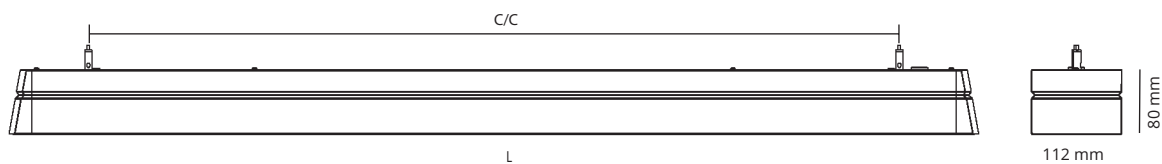

Facet II TW

230V, 50/60Hz

	1200	1700
L	1196 mm	1756 mm
C/C	1000 mm	1200 mm

ON/OFF

Brown	1	Ls (Live Switch)
Y/G	⊕	Earth
Blue	N	Neutral

DALI

Brown	1	Lus (Live Unswitch)
Black	2	DA (DALI)
Y/G	⊕	Earth
Blue	N	Neutral
Gray	3	DA (DALI)