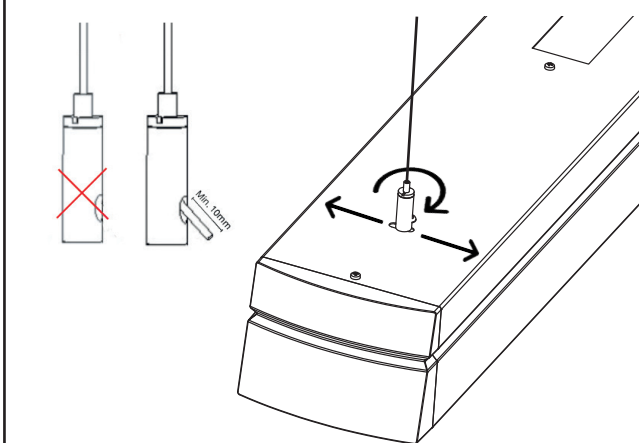

Facet II TW

230V, 50/60Hz

	1200	1700
L	1196 mm	1756 mm
C/C	1000 mm	1200 mm

ON/OFF

Brown	1	Ls (Live Switch)
Y/G	⊕	Earth
Blue	N	Neutral

DALI

Brown	1	Lus (Live Unswitch)
Black	2	DA (DALI)
Y/G	⊕	Earth
Blue	N	Neutral
Gray	3	DA (DALI)