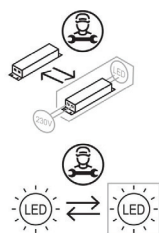

Facet II TW

230V, 50/60Hz

	1200	1700
L	1196 mm	1756 mm
C/C	1000 mm	1200 mm

ON/OFF

Brown	1	Ls (Live Switch)
Y/G	⊕	Earth
Blue	N	Neutral

DALI

Brown	1	Lus (Live Unswitch)
Black	2	DA (DALI)
Y/G	⊕	Earth
Blue	N	Neutral
Gray	3	DA (DALI)

NO: Kan kun installeres og vedlikeholdes av en registrert installasjonsvirksomhet.
DK: Må kun installeres og vedlikeholdes af uddannet elektriker.
SE: Skall installeras och underhållas av behörig elektriker.
EN: Only to be installed and maintained by an authorized electrician.
FR: Doit être installé et maintenu par un électricien qualifié.
NL: Mag alleen geïnstalleerd en onderhouden worden door een bevoegde elektricien.
DE: Dieses Produkt darf nur durch autorisiertes Personal (z.B. Elektro-Installateur) angeschlossen, in Betrieb genommen und gewartet werden.
FI: Asentaa ja huolttaa saa vain valtuutettu sähköasentaja