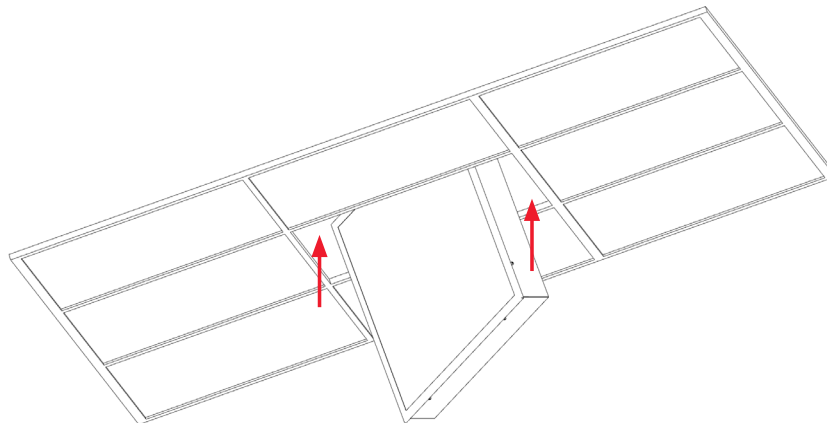

3: Replaceable control gear by a professional

NO: Kan kun installeres og vedlikeholdes av en registrert installasjonsvirksomhet.

DK: Må kun installeres og vedlikeholdes af uddannet elektriker.

SE: Skall installeras och underhållas av behörig elektriker.

EN: Only to be installed and maintained by an authorized electrician.

FR: Doit être installé et maintenu par un électricien qualifié.

NL: Mag alleen geïnstalleerd en onderhouden worden door een bevoegde elektricien.

DE: Dieses Produkt darf nur durch autorisiertes Personal (z.B. Elektro-Installateur)

angeschlossen, in Betrieb genommen und gewartet werden.

FI: Asentaa ja huoltaa saa vain valtuutettu sähköasentaja

NO: Skru av strømmen før montering.

DK: Sluk for strømmen inden montering.

SE: Stäng av strømmen innan montering.

EN: Turn off power before installing.

FR: Couper le courant avant l'installation.

NL: Stroom uitschakelen voor u het toestel installeert.

DE: Vor Installationsarbeiten den Strom abschalten.

FI: Sammuta virta ennen kytkemistä

NORWAY
SG Armaturen AS

Skytterheia 25
N-4790 Lillesand

Tel: +47 37 50 03 00
firmapost@sg-as.no
www.sg-as.no

SWEDEN
SG Armaturen AB
Tel: +46 31 81 71 10
info@sg-ab.se
www.sg-ab.se

FINLAND
SG Armaturen Oy
Tel: +358 02 07 30 39 60
info@sg-oy.fi
www.sg-oy.fi

DENMARK
SG Armaturen A/S
Tel: +45 70 70 72 13
info@sg-as.dk
www.sg-as.dk

UNITED KINGDOM
SG Lighting LTD
Tel: +47 37 50 03 00
info@sglighting.co.uk
www.sglighting.co.uk

FRANCE
SG Lighting SA/NV
Tel: +33(0) 4 94 93 00 00
info.france@sglighting.fr
www.sglighting.net

BENELUX
SG Lighting SA/NV
Tel: +32(0) 15 20 72 71
info.benelux@sglighting.net
www.sglighting.net

GERMANY
SG Leuchten GmbH
Tel: +49 40 23 99 44 59
info@sg-leuchten.de
www.sg-leuchten.de

INTERNATIONAL
SG Lighting Co Ltd.
Tel: +86 769 88 49 20 88
cindy@sgdgc.com
www.sg-as.com