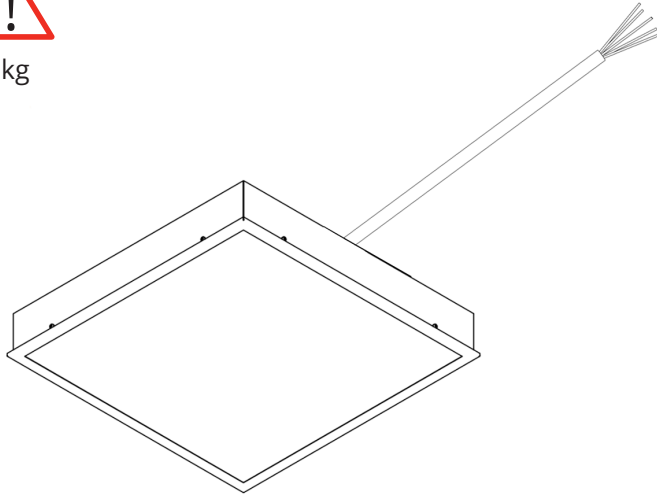

Sense IP65

220-240V~, 50/60Hz

12kg

DALI/ Switch&Dim

	DALI		Switch&Dim	
Brown	1	Live	1	Live
Black	DA-	DALI	DA-	DALI
Y/G	⊕	Earth	⊕	Earth
Blue	N	Neutral	N	Neutral
Gray	DA+	DALI	DA+	Live Switch

DALI Emergency

	Lem	Live Unswitched Emergency
Black	DA-	DALI
Y/G	⊕	Earth
Blue	N	Neutral
Gray	DA+	DALI

T: 595x595