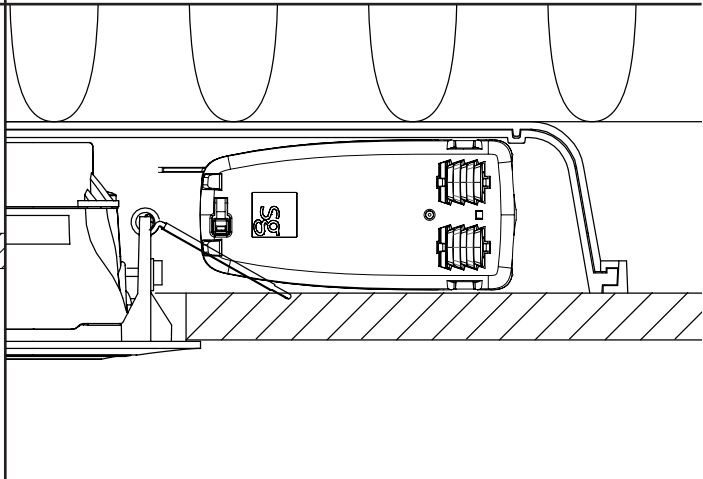

Jupiter TEK

220-240V, 50/60Hz. 6W, GU10

<p>NO: Skru av strømmen før montering. DK: Sluk for strømmen inden montering. SE: Stäng av strømmen innan montering. EN: Turn off power before installing. FR: Couper le courant avant l'installation. NL: Stroom uitschakelen voor u het toestel installeert. DE: Vor Installationsarbeiten den Strom abschalten. FI: Sammuta virta ennen kytkemistä</p>	<p>2: Replaceable (LED only) light source by a professional</p> <p>3: Replaceable control gear by a professional</p>	<p>NO: Kan kun installeres og vedlikeholdes av en registrert installasjonsvirksomhet. DK: Må kun installeres og vedligeholdes af uddannet elektriker. SE: Skall installeras och underhållas av behörig elektriker. EN: Only to be installed and maintained by an authorized electrician. FR: Doit être installé et maintenu par un électricien qualifié. NL: Mag alleen geïnstalleerd en onderhouden worden door een bevoegde elektricien. DE: Dieses Produkt darf nur durch autorisiertes Personal (z.B. Elektro-Installateur) angeschlossen, in Betrieb genommen und gewartet werden. FI: Asentaa ja huoltaa saa vain valtuutettu sähköasentaja</p>
---	--	---