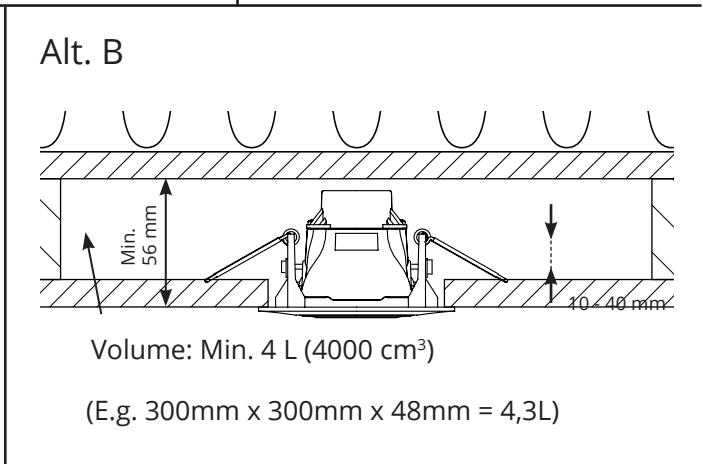

Jupiter TEK

220-240V, 50/60Hz. 6W, GU10

<p>NO: Skru av strømmen før montering. DK: Sluk for strømmen inden montering. SE: Stäng av strømmen innan montering. EN: Turn off power before installing. FR: Couper le courant avant l'installation. NL: Stroom uitschakelen voor u het toestel installeert. DE: Vor Installationsarbeiten den Strom abschalten. FI: Sammuta virta ennen kytkemistä</p>	<p>2: Replaceable (LED only) light source by a professional</p> <p>3: Replaceable control gear by a professional</p>	<p>NO: Kan kun installeres og vedlikeholdes av en registrert installasjonsvirksomhet. DK: Må kun installeres og vedligeholdes af uddannet elektriker. SE: Skall installeras och underhållas av behörig elektriker. EN: Only to be installed and maintained by an authorized electrician. FR: Doit être installé et maintenu par un électricien qualifié. NL: Mag alleen geïnstalleerd en onderhouden worden door een bevoegde elektricien. DE: Dieses Produkt darf nur durch autorisiertes Personal (z.B. Elektro-Installateur) angeschlossen, in Betrieb genommen und gewartet werden. FI: Asentaa ja huoltaa saa vain valtuutettu sähköasentaja</p>
---	--	---