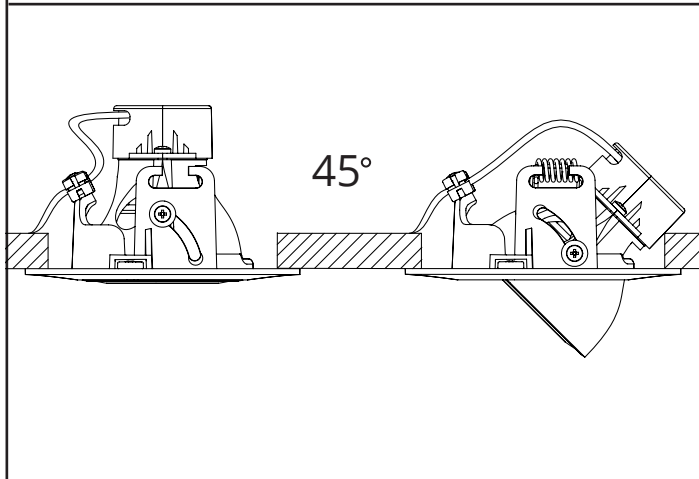

Jupiter TEK

220-240V, 50/60Hz. 6W, GU10

<p>NO: Skru av strømmen før montering. DK: Sluk for strømmen inden montering. SE: Stäng av strømmen innan montering. EN: Turn off power before installing. FR: Couper le courant avant l'installation. NL: Stroom uitschakelen voor u het toestel installeert. DE: Vor Installationsarbeiten den Strom abschalten. FI: Sammuta virta ennen kytkemistä</p>	<p>2: Replaceable (LED only) light source by a professional</p> <p>3: Replaceable control gear by a professional</p>	<p>NO: Kan kun installeres og vedlikeholdes av en registrert installasjonsvirksomhet. DK: Må kun installeres og vedligeholdes af uddannet elektriker. SE: Skall installeras och underhållas av behörig elektriker. EN: Only to be installed and maintained by an authorized electrician. FR: Doit être installé et maintenu par un électricien qualifié. NL: Mag alleen geïnstalleerd en onderhouden worden door een bevoegde elektricien. DE: Dieses Produkt darf nur durch autorisiertes Personal (z.B. Elektro-Installateur) angeschlossen, in Betrieb genommen und gewartet werden. FI: Asentaa ja huoltaa saa vain valtuutettu sähköasentaja</p>
---	--	---