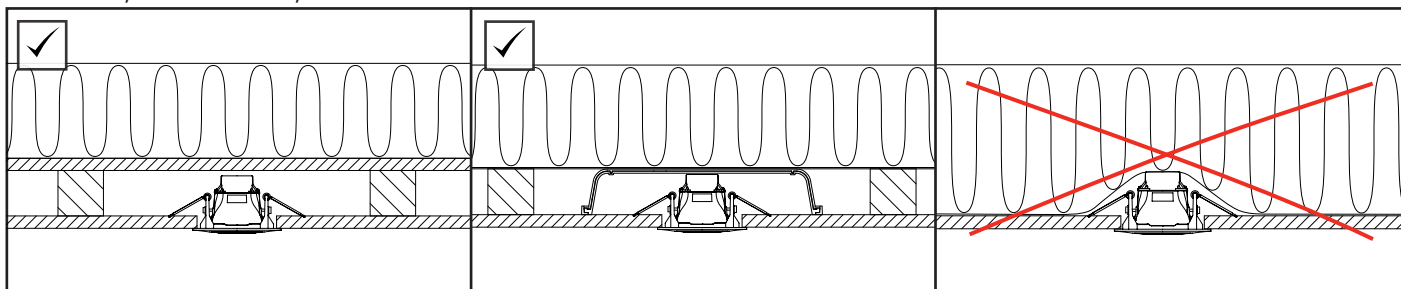

Jupiter TEK

220-240V, 50/60Hz. 6W, GU10

<p>NO: Skru av strømmen før montering. DK: Sluk for strømmen inden montering. SE: Stäng av strømmen innan montering. EN: Turn off power before installing. FR: Couper le courant avant l'installation. NL: Stroom uitschakelen voor u het toestel installeert. DE: Vor Installationsarbeiten den Strom abschalten. FI: Sammuta virta ennen kytkemistä</p>	<p>2: Replaceable (LED only) light source by a professional</p> <p>3: Replaceable control gear by a professional</p>	<p>NO: Kan kun installeres og vedlikeholdes av en registrert installasjonsvirksomhet. DK: Må kun installeres og vedligeholdes af uddannet elektriker. SE: Skall installeras och underhållas av behörig elektriker. EN: Only to be installed and maintained by an authorized electrician. FR: Doit être installé et maintenu par un électricien qualifié. NL: Mag alleen geïnstalleerd en onderhouden worden door een bevoegde elektricien. DE: Dieses Produkt darf nur durch autorisiertes Personal (z.B. Elektro-Installateur) angeschlossen, in Betrieb genommen und gewartet werden. FI: Asentaa ja huoltaa saa vain valtuutettu sähköasentaja</p>
---	--	---