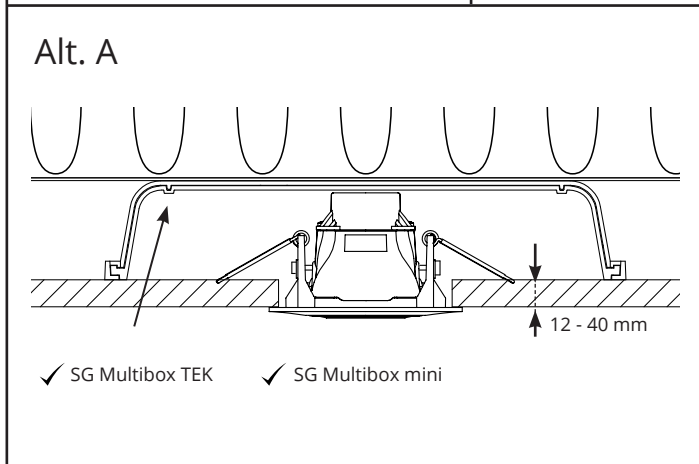

Jupiter TEK

220-240V, 50/60Hz. 6W, GU10

<p>NO: Skru av strømmen før montering. DK: Sluk for strømmen inden montering. SE: Stäng av strømmen innan montering. EN: Turn off power before installing. FR: Couper le courant avant l'installation. NL: Stroom uitschakelen voor u het toestel installeert. DE: Vor Installationsarbeiten den Strom abschalten. FI: Sammuta virta ennen kytkemistä</p>	<p>2: Replaceable (LED only) light source by a professional</p> <p>3: Replaceable control gear by a professional</p>	<p>NO: Kan kun installeres og vedlikeholdes av en registrert installasjonsvirksomhet. DK: Må kun installeres og vedligeholdes af uddannet elektriker. SE: Skall installeras och underhållas av behörig elektriker. EN: Only to be installed and maintained by an authorized electrician. FR: Doit être installé et maintenu par un électricien qualifié. NL: Mag alleen geïnstalleerd en onderhouden worden door een bevoegde elektricien. DE: Dieses Produkt darf nur durch autorisiertes Personal (z.B. Elektro-Installateur) angeschlossen, in Betrieb genommen und gewartet werden. FI: Asentaa ja huoltaa saa vain valtuutettu sähköasentaja</p>
---	--	---