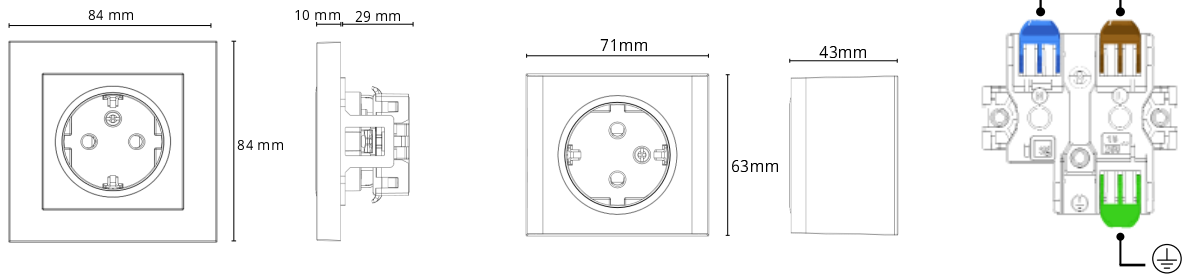

1X

2X

3x Euro

4X

4X+6X Euro