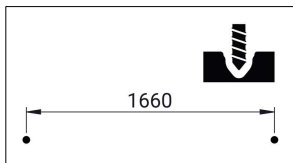

ALT 1

ALT 2

The light source and the connecting cable may only be replaced by the manufacturer or his designated person.
Not allowed to plug in to non-grounded socket.

Box 2
672 02 Töcksfors
Sweden

Energiklass (LED modul): D
Senast ändrad: 6 mars 2023, 10:50
Montageanvisning nr: S200-OLYMPIC