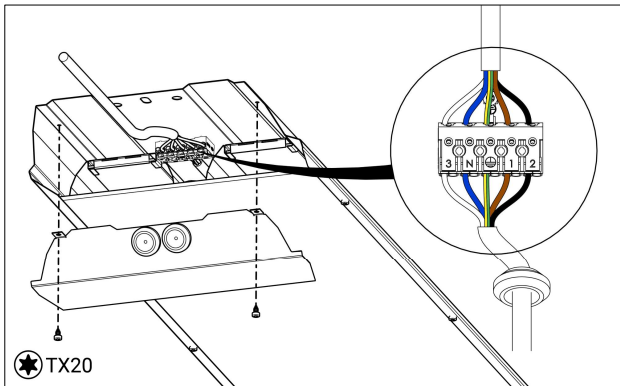

ALT 1

ALT 2

The light source and the connecting cable may only be replaced by the manufacturer or his designated person.
Not allowed to plug in to non-grounded socket.

Box 2
672 02 Töcksfors
Sweden

Energiklass (LED modul): D
Senast ändrad: 6 mars 2023, 10:50
Montageanvisning nr: S200-OLYMPIC