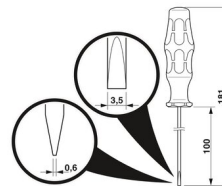

Spor

Dimensjoner

Målskisse

Bredde

26 mm

Bladbredde

3,5 mm

Bladhøyde

100 mm

Lengde

181 mm

Nøkkelvidde montering

0 mm

Bladtykkelse

0,6 mm

Materialangivelser