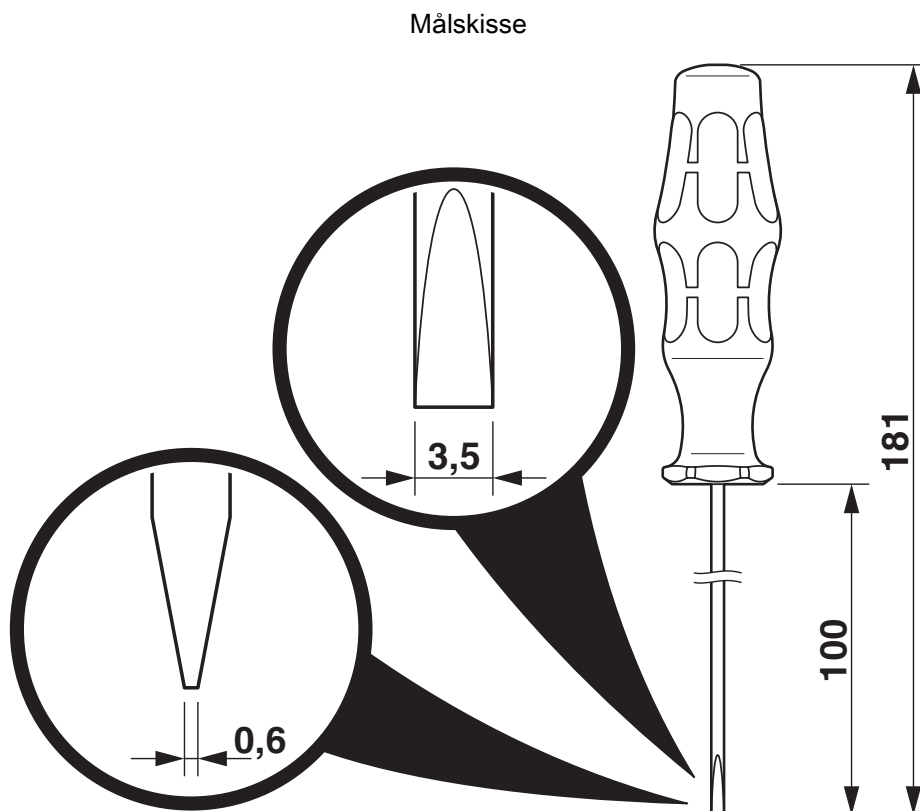

Spor

Dimensjoner

Målskisse

Bredde

26 mm

Bladbredde

3,5 mm

Bladhøyde

100 mm

Lengde

181 mm

Nøkkelvidde montering

0 mm

Bladtykkelse

0,6 mm

Materialangivelser

SZF 1-0,6X3,5 - Skrutrekker

1204517

El-nr.: 8812961

<https://www.phoenixcontact.com/no/produkter/1204517>

Tegninger

SZF 1-0,6X3,5 - Skrutrekker

1204517

EI-nr.: 8812961