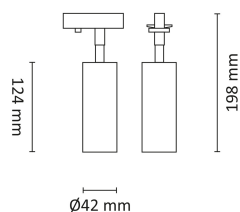

Teknisk data

Spenning (V)	230
Effekt (W)	6
Lumen/Watt (lm)	80
Lysstyrke (lm)	480
Fargetemperatur (K)	3000-2200
Fargegjengivelse (Ra)	90
SDCM	2
Min. omgivelsestemperatur (°C)	-20
Max. omgivelsestemperatur (°C)	+45

Utførelse

Farge	Sort
Materiale	Aluminium
IP klasse	20
Lyskilde	LED
Isolasjonsklasse	I
Dimbar	Ja
Levetid L70B50 Ta25°	100.000
Levetid L80B50 Ta25°	67.000
Integrert/ekstern driver	Integrert
Sokkel	LED
Montering	Titan Skinne
Avdekningsmateriale	Strukturert plast
Dimmetype	Fasesnitt/Faseavsnitt
Optikk	Linse
Brannklasse D	-
DALI	Nei
Hurtigkobling	Ja
Antall poler	3

Titan Gyro Spot 6W 480lm WarmDim Sort

Elnr.: 3221579

LUZENSE® Unilamp®

Utforming	Tube
Antall lyskilder	1
Lysfordeling	Mediumstrålende 20-40gr
Utstrålingsvinkel (°)	40
Tilt (°)	90
Bruksområde	Fasade / effektbelysning

Dimensjoner

Høyde (mm)	198
Diameter (mm)	42

Tilbehør

3229405	Titan Track 3m Sort 240V	
3229400	Titan Track 1m Hvit 240V	
3229401	Titan Track 1m Sort 240V	
3229403	Titan Track 2m Sort 240V	
3229402	Titan Track 2m Hvit 240V	
3229404	Titan Track 3m Hvit 240V	