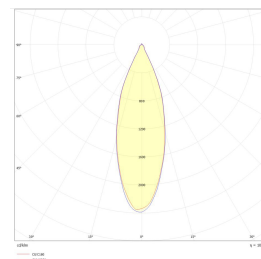

Teknisk data

Spenning (V)	230
Effekt (W)	6
Lumen/Watt (lm)	80
Lysstyrke (lm)	480
Fargetemperatur (K)	3000-2200
Fargegjengivelse (Ra)	90
SDCM	2
Min. omgivelsestemperatur (°C)	-20
Max. omgivelsestemperatur (°C)	+45

Dimensjoner

Høyde (mm)	198
Diameter (mm)	42

Tilbehør

3229405	Titan Track 3m Sort 240V	
3229400	Titan Track 1m Hvit 240V	
3229401	Titan Track 1m Sort 240V	
3229403	Titan Track 2m Sort 240V	
3229402	Titan Track 2m Hvit 240V	
3229404	Titan Track 3m Hvit 240V	