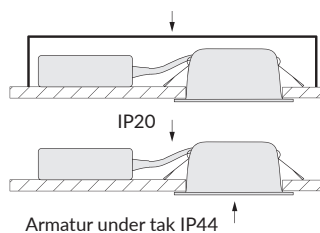

Artikkelliste

DWN-02-W	Hvit (RAL9003)	EL 32 038 12
DWN-02-B	Svart (RAL9004)	EL 32 038 13
DWN-02-W 6-pack	Hvit (RAL9003)	EL 32 025 66
DWN-02-B 6-pack	Svart (RAL9004)	EL 32 025 67

Bruk beskyttelsesboks for å øke IP-graden ved montering i undertak.

OBS! Ikke koble inngang 1 mellom flere produkter. Kontroll og tilkobling av flere armaturer i en gruppe gjøres trådløst i appen.