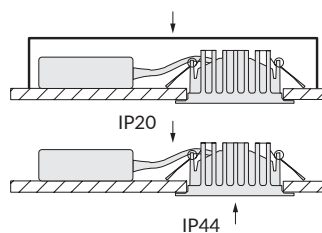

Artikkelliste

DWN-01-W	Hvit (RAL9003)	EL 32 038 10
DWN-01-B	Svart (RAL9004)	EL 32 038 11
DWN-01-W 6-pack	Hvit (RAL9003)	EL 32 025 64
DWN-01-B 6-pack	Svart (RAL9004)	EL 32 025 65

Bruk beskyttelsesboks for å øke IP-graden ved montering i undertak.

OBS! Ikke koble inngang 1 mellom flere produkter. Kontroll og tilkobling av flere armaturer i en gruppe gjøres trådløst i appen.